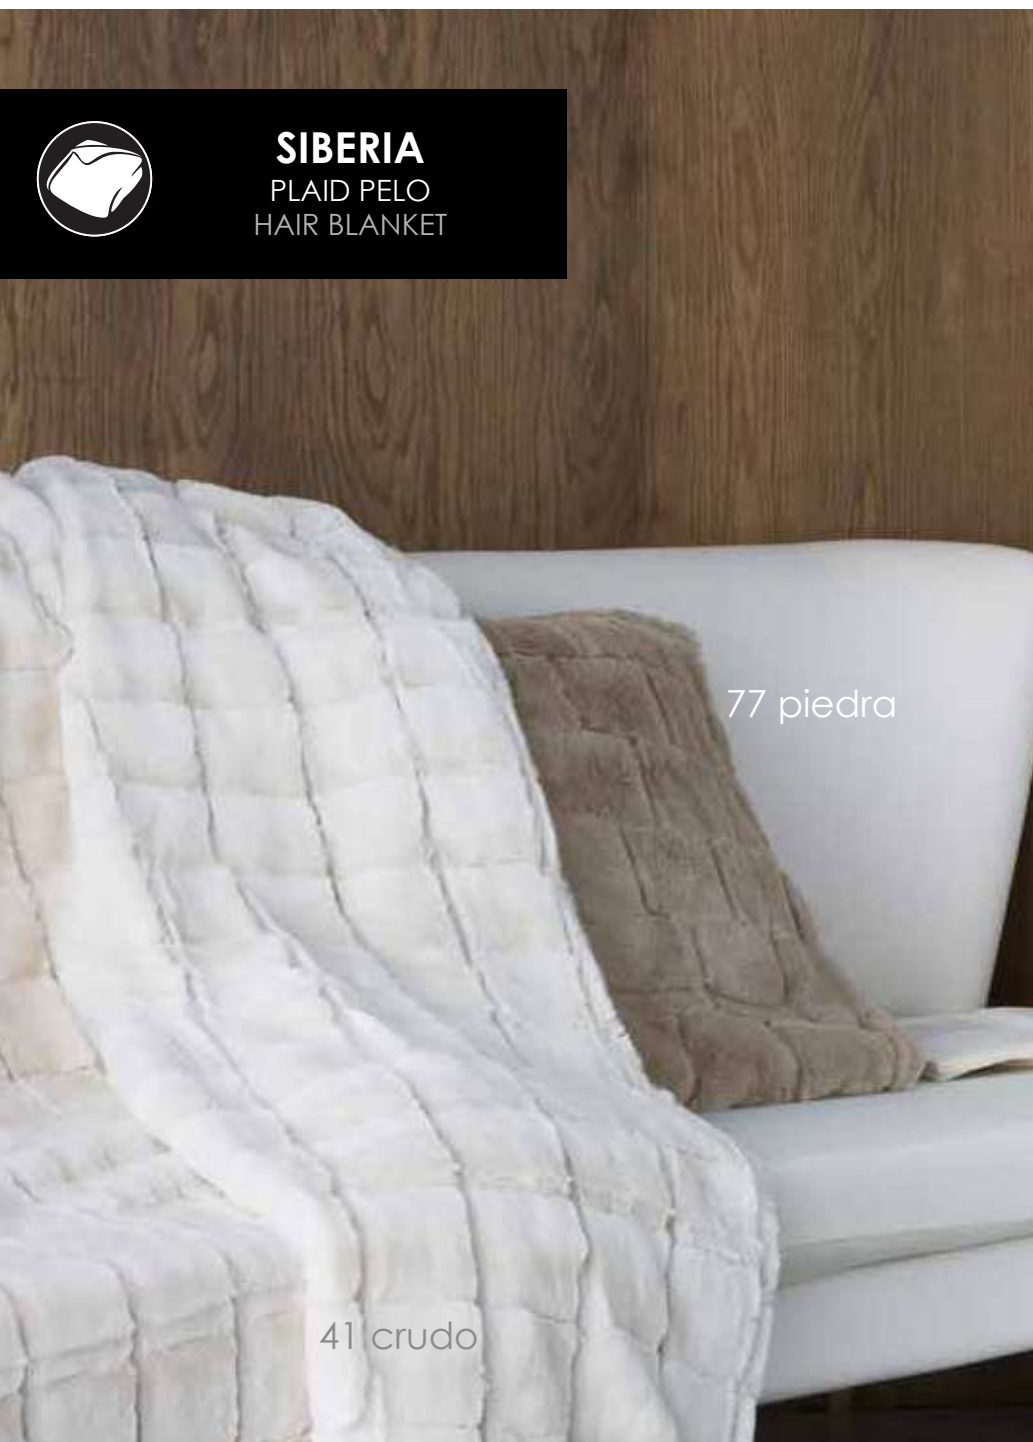

SIBERIA
PLAID PELO
HAIR BLANKET

77 piedra

41 crudo

DANUBIO
MANTA PUNTO-SHERPA
KNITTING-SHERPA PLAID

SHERPA

15 beige

Composición: 50% algodón
50% poliéster

Medidas Plaid: 130x160 cm