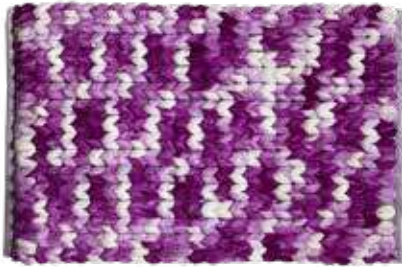

100% poliéster
microfibra

3 colores

QUETZAL
ALFOMBRA
CARPET

60 x 120 cm

70% poliéster
30% algodón

color único

15 beige

24 morado

11 azul

08 pistacho

SIoux
ALFOMBRA
CARPET

60 x 120 cm

70% poliéster
30% algodón

4 colores

SIOMARA
ALFOMBRA
CARPET

50 x 80 cm
60 x 120 cm