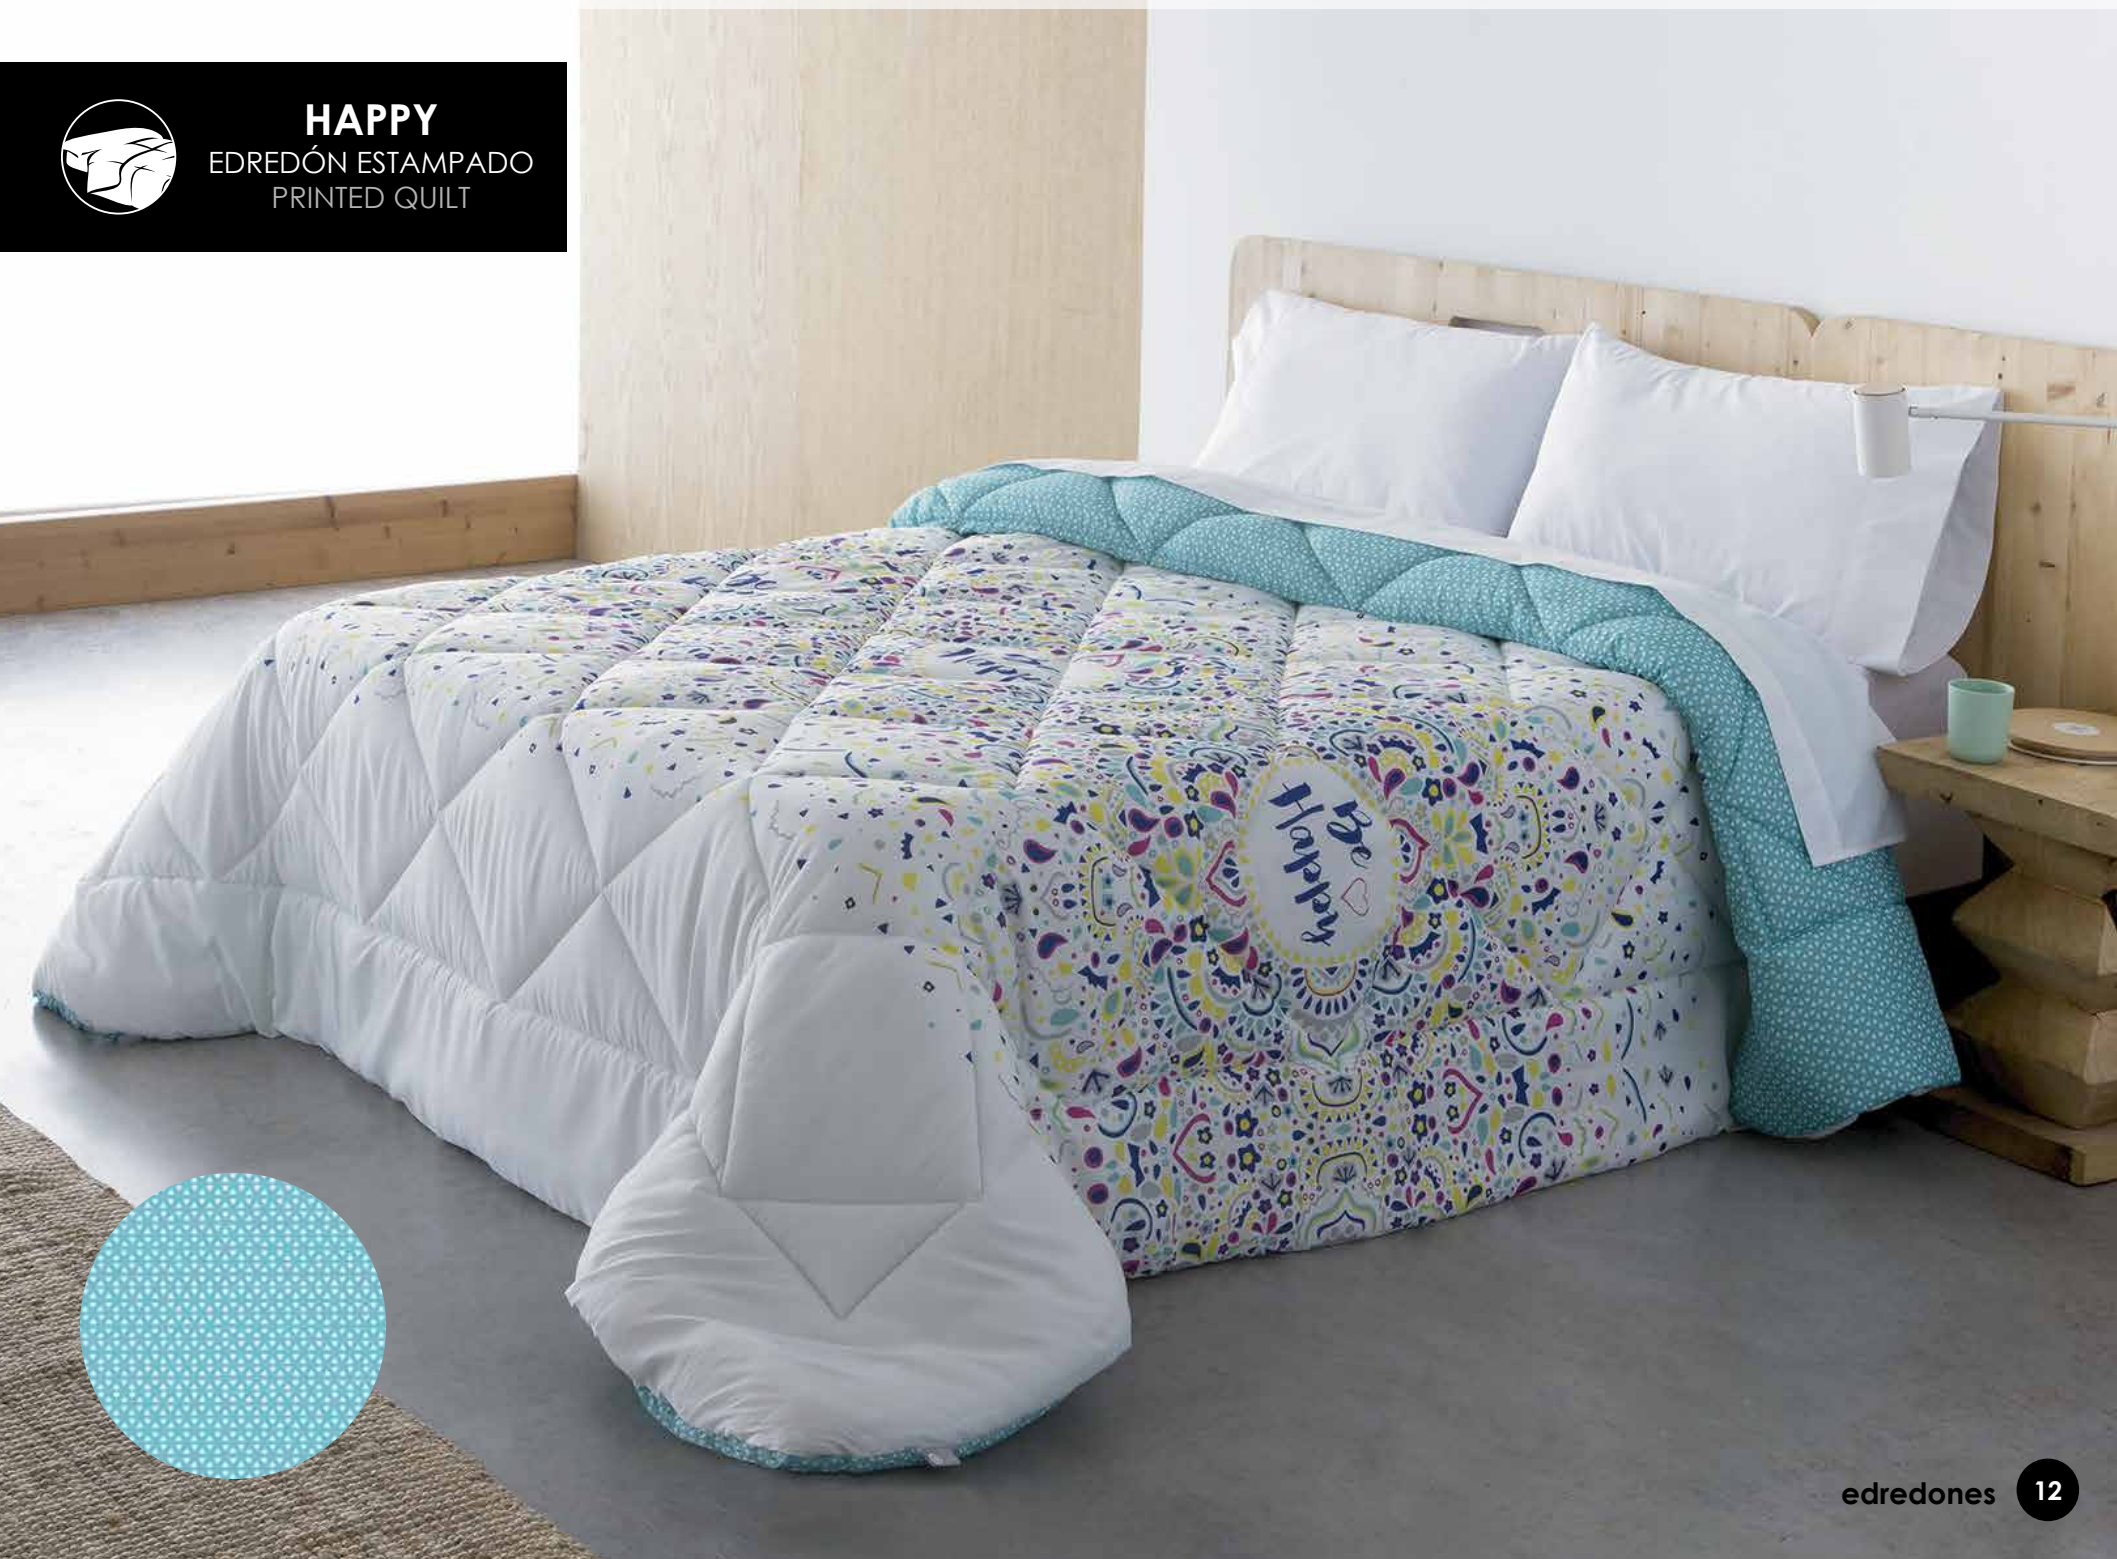

Composición: 100% microfibra de poliéster
Composición relleno: 350 gr/m² 100% poliéster
Color: Único.

Tamaño para camas de 90 cm: 180x270 cm.
105 cm: 200x270 cm.
135 cm: 235x270 cm.
150 cm: 250x270cm.

REVERSIBLE

HAPPY
EDREDÓN ESTAMPADO
PRINTED QUILT