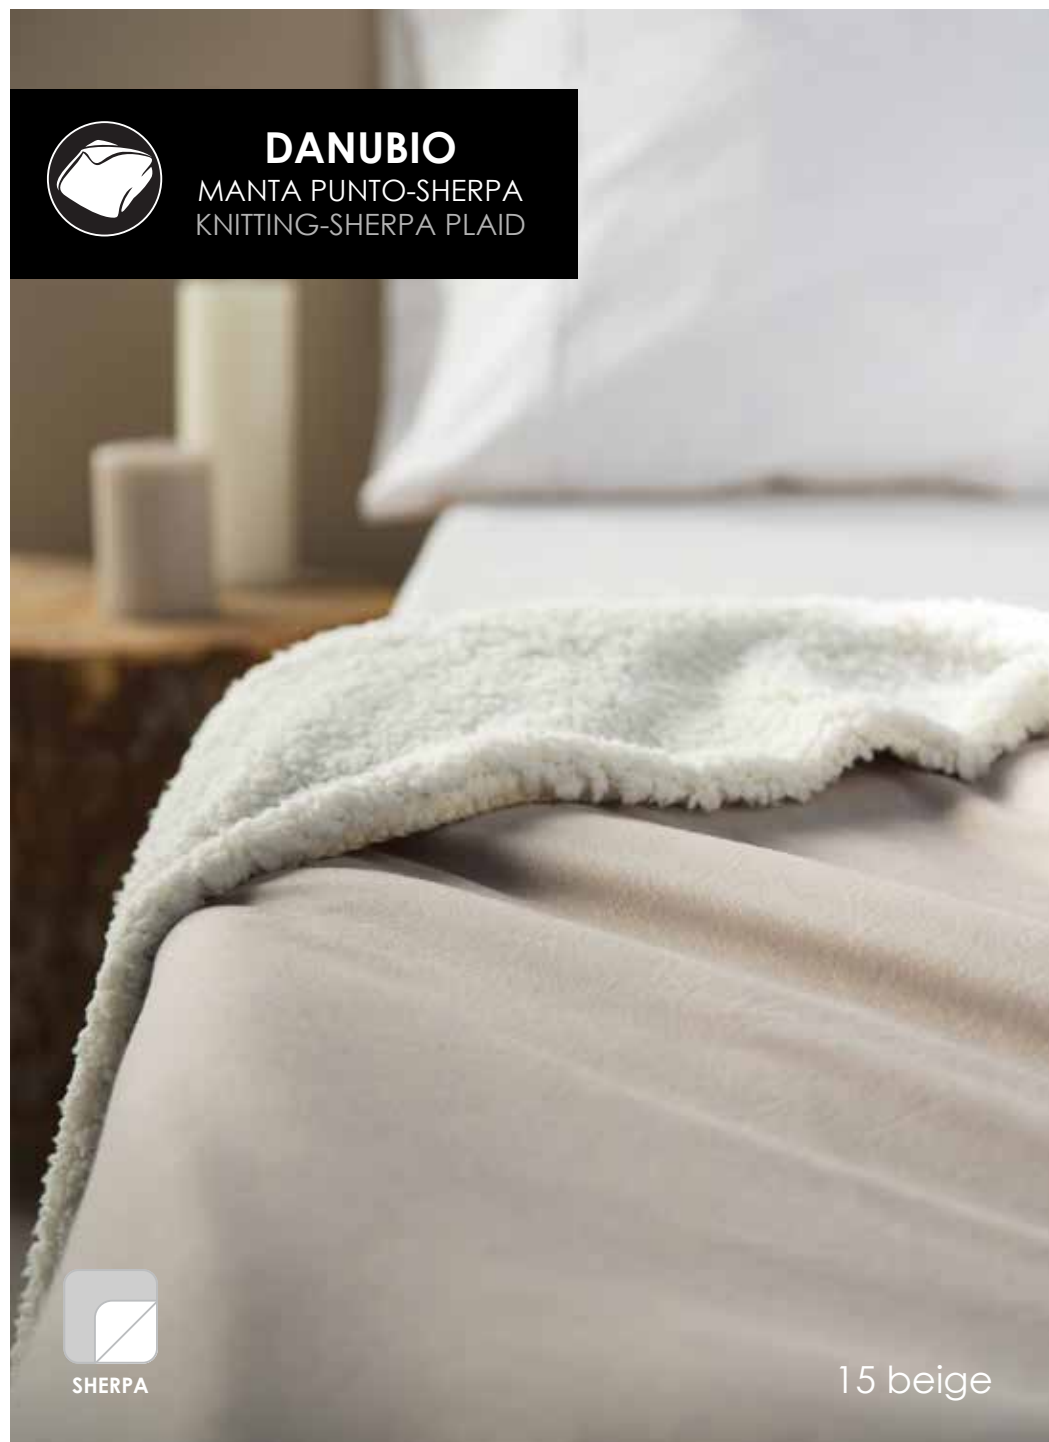

SIBERIA
PLAID PELO
HAIR BLANKET

77 piedra

41 crudo

DANUBIO
MANTA PUNTO-SHERPA
KNITTING-SHERPA PLAID

SHERPA

15 beige

Composición: 50% algodón
50% poliéster

Medidas Plaid: 130x160 cm