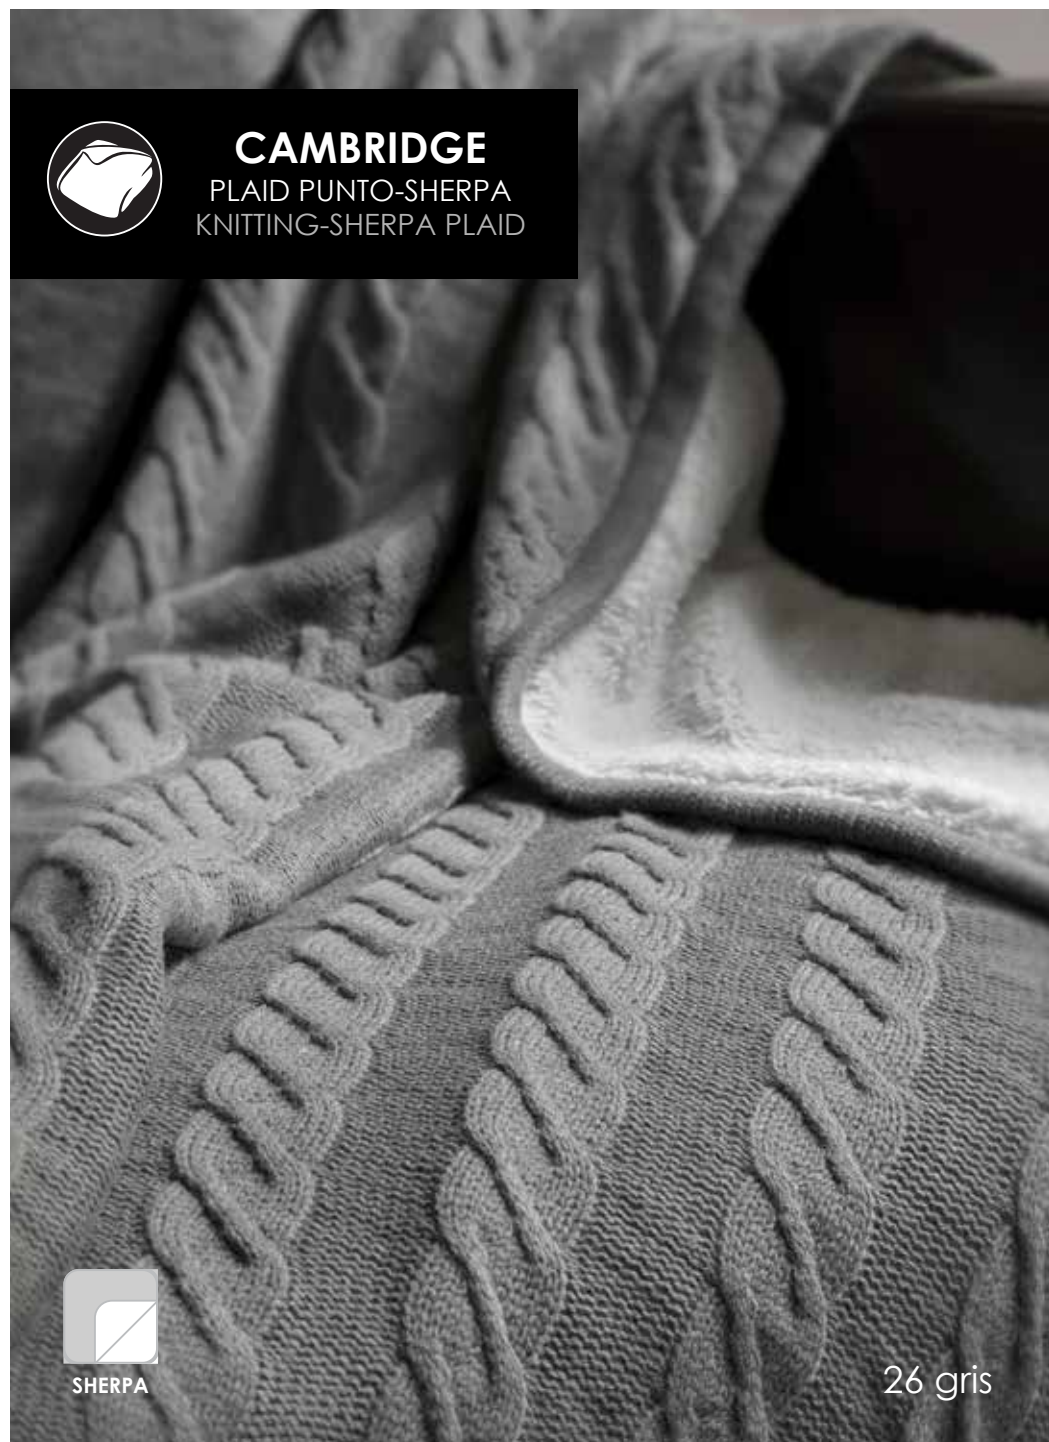

PLAID JACQUARD+2 COJINES
JACQUARD PLAID+2 CUSHIONS

CAMBRIDGE

PLAID PUNTO-SHERPA
KNITTING-SHERPA PLAID

SHERPA

26 gris

Composición: 100% poliéster
Colores: 02 crema, 21 marrón, 24 morado y 26 gris
Medidas Plaid: 130x160 cm
Medidas Cojín: 50x70 cm