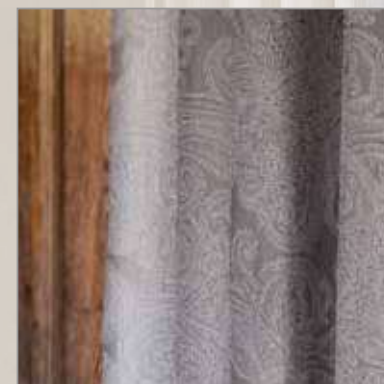

Composición: 70% Poliéster 30% Algodón
Composición relleno: 200 gr/m² 100% Poliéster
Color: 26 Gris y 15 Beige.

Tamaño para camas de 135 cm: 235x270 cm.
150 cm: 250x270cm.
180 cm: 270x270cm.

Fundas de Cojines 50x70 cm y rellenos se venden por separado
Cortina ollados (140x270 cm), 8 anillas 40 mm de diámetro, (no incluida)

CORTINA

26 gris

ROMA
EDREDÓN JACQUARD
JACQUARD QUILT