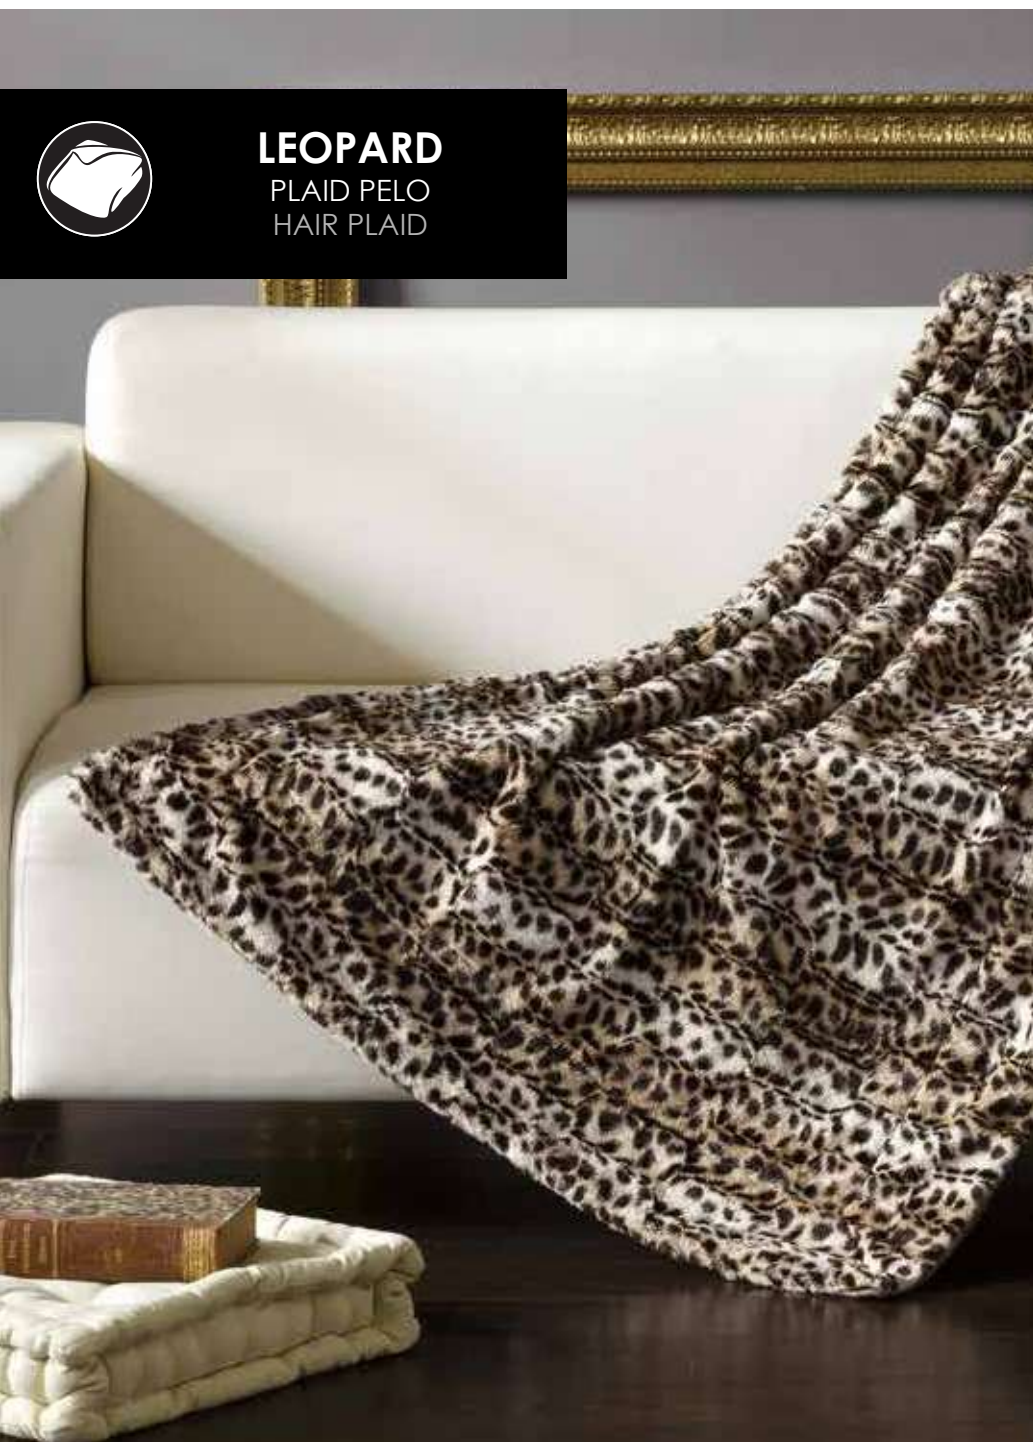

VISÓN
PLAID PELO
HAIR PLAID

02 crema

24 morado

26 gris

SHERPA

Composición: 100% poliéster

Medidas: 130x160 cm

LEOPARD
PLAID PELO
HAIR PLAID

KENYA
PLAID PELO
HAIR PLAID

26 gris

Composición: 100% poliéster

Medidas: 130x160 cm

ÁRTICO
PLAID PELO
HAIR PLAID

68 burdeos

26 gris

21 marrón