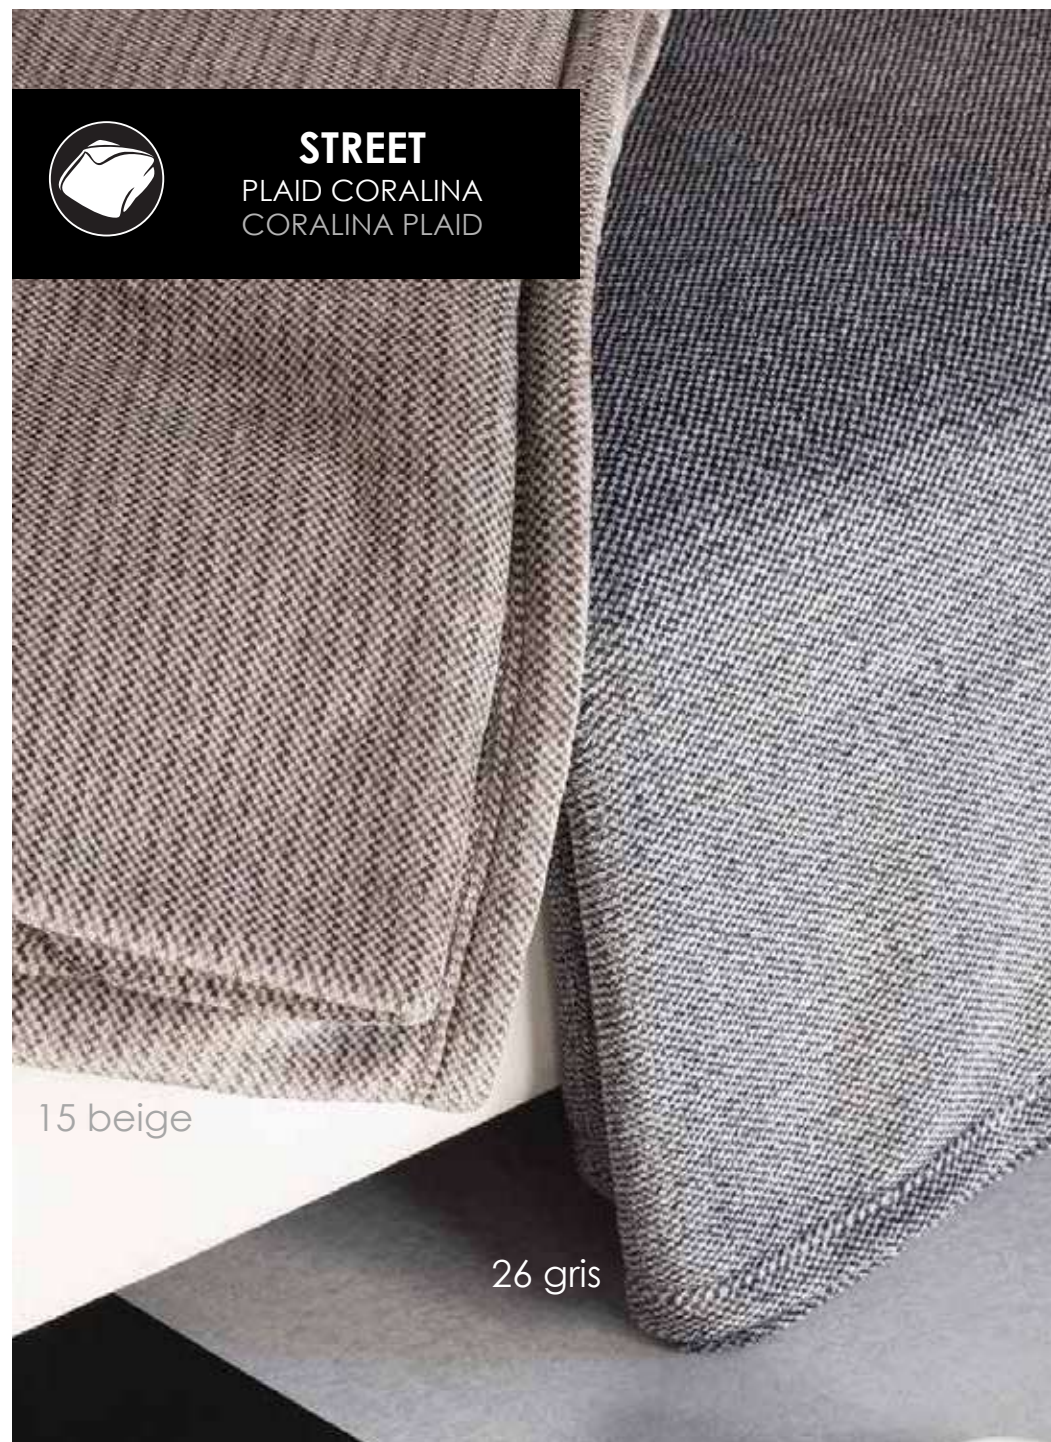

Colores: 15 beige y 26 gris

Medidas Plaid: 130x160 cm

15 beige

26 gris

Composición: 100% poliéster
Colores: 41 crudo, 15 beige y 26 gris
Medidas Plaid: 130x160 cm

41 crudo

26 gris

15 beige