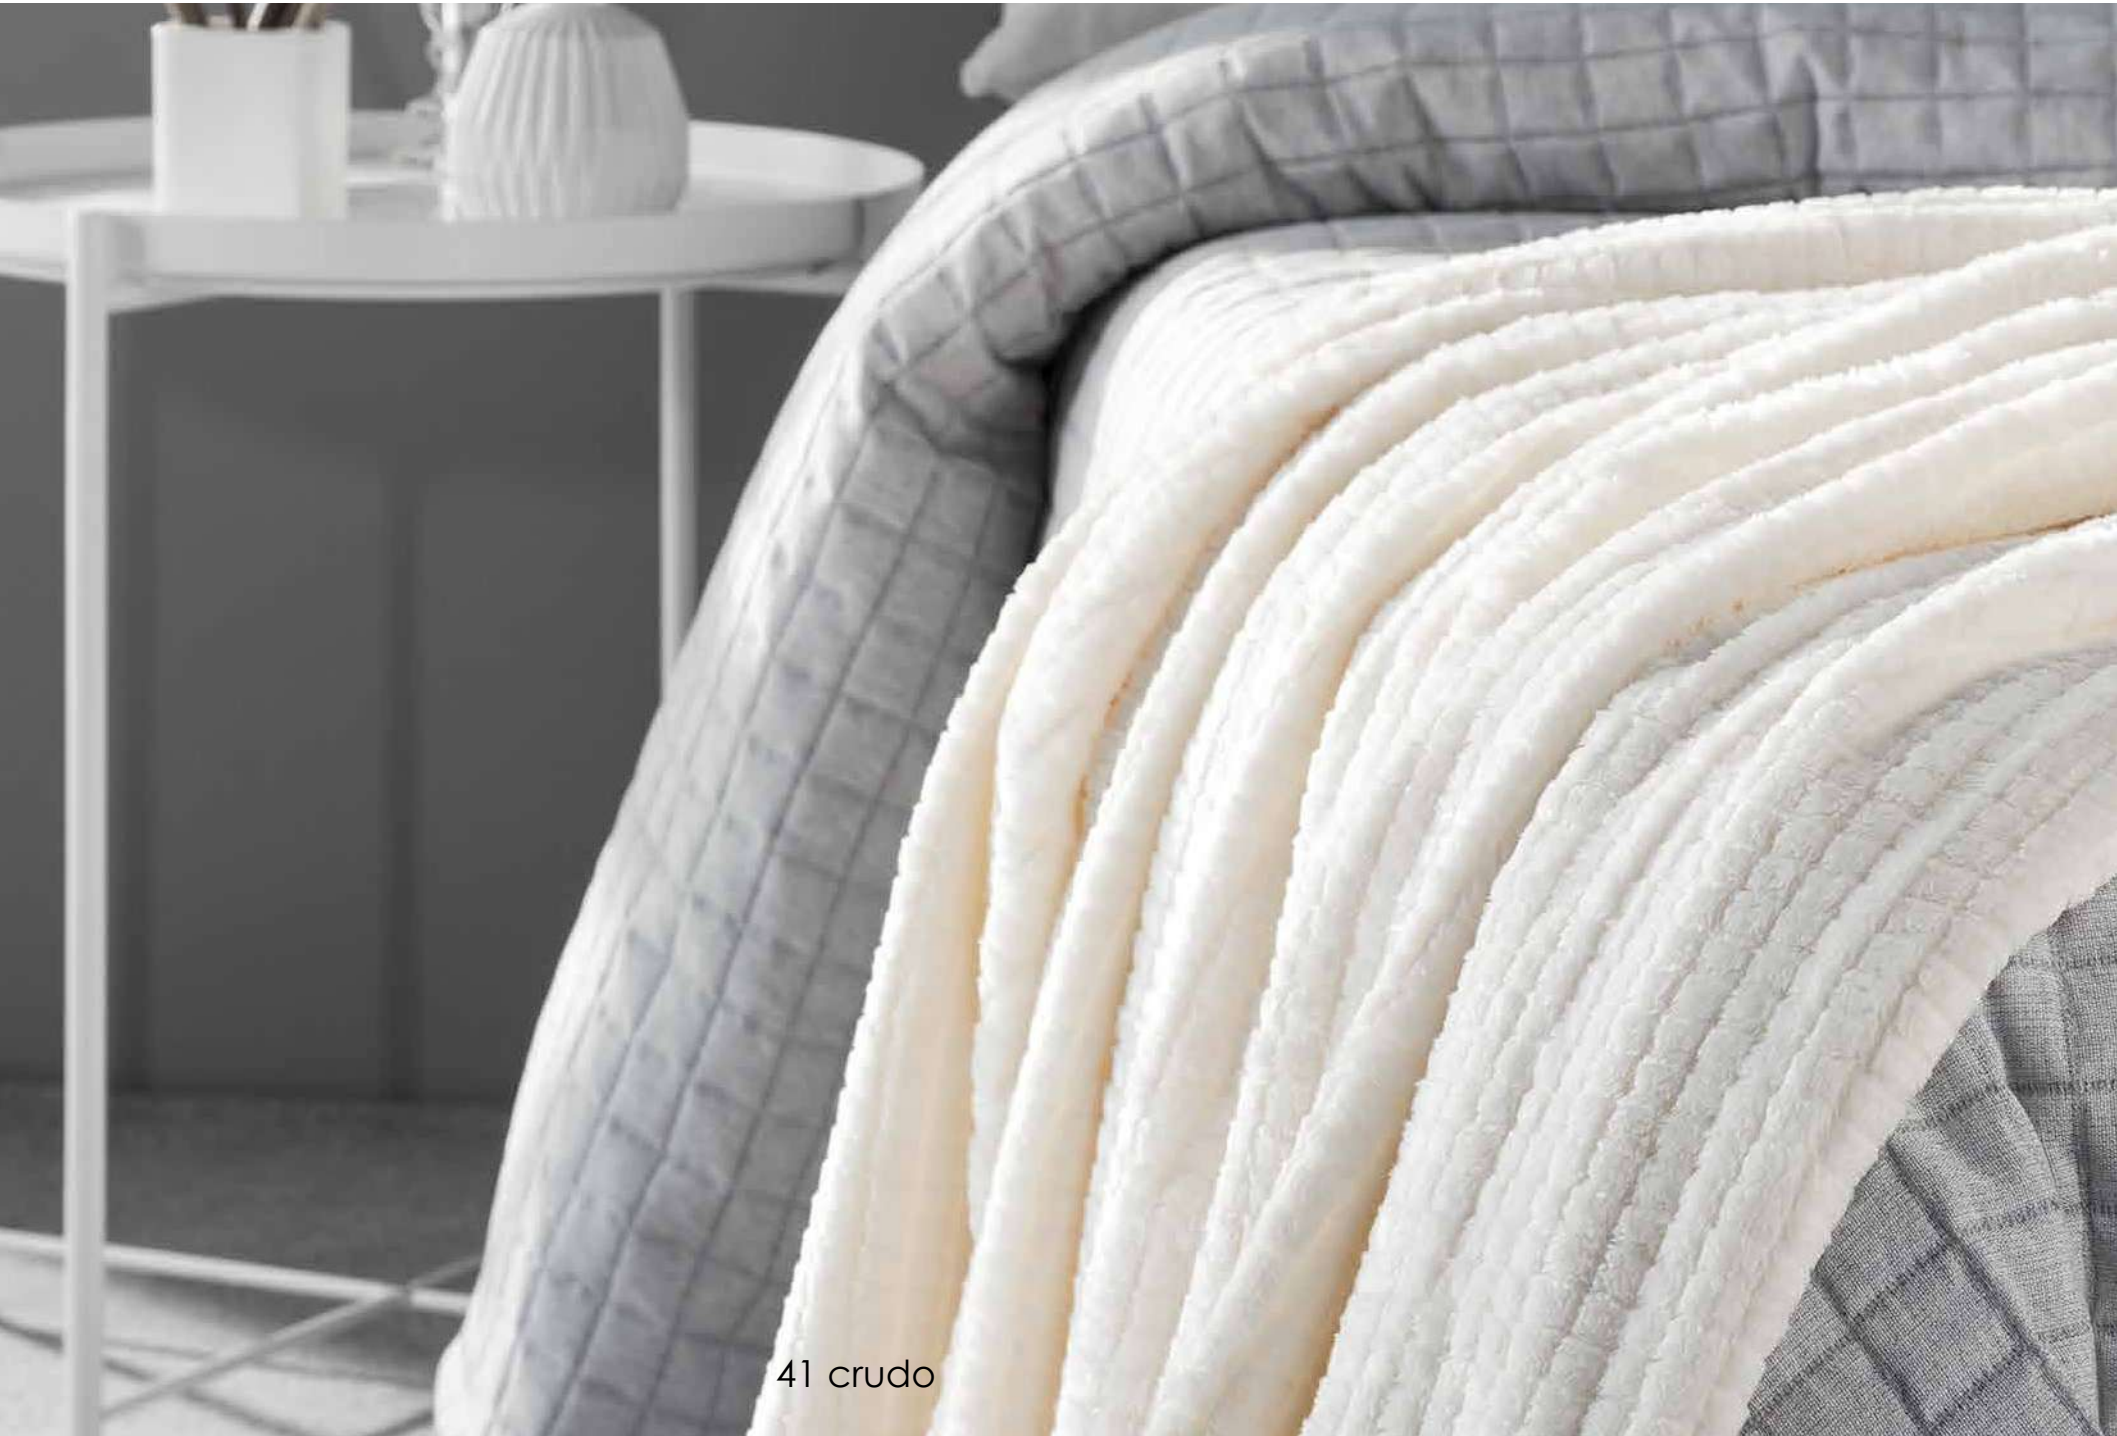

CRETA
MANTA CORALINA
CORALINA BLANKET

Composición: 100% poliéster
Medidas: 240 x 240 cm (medida cama 135 y 150 cm)
Color; 41 crudo, 15 beige y 26 gris

41 crudo