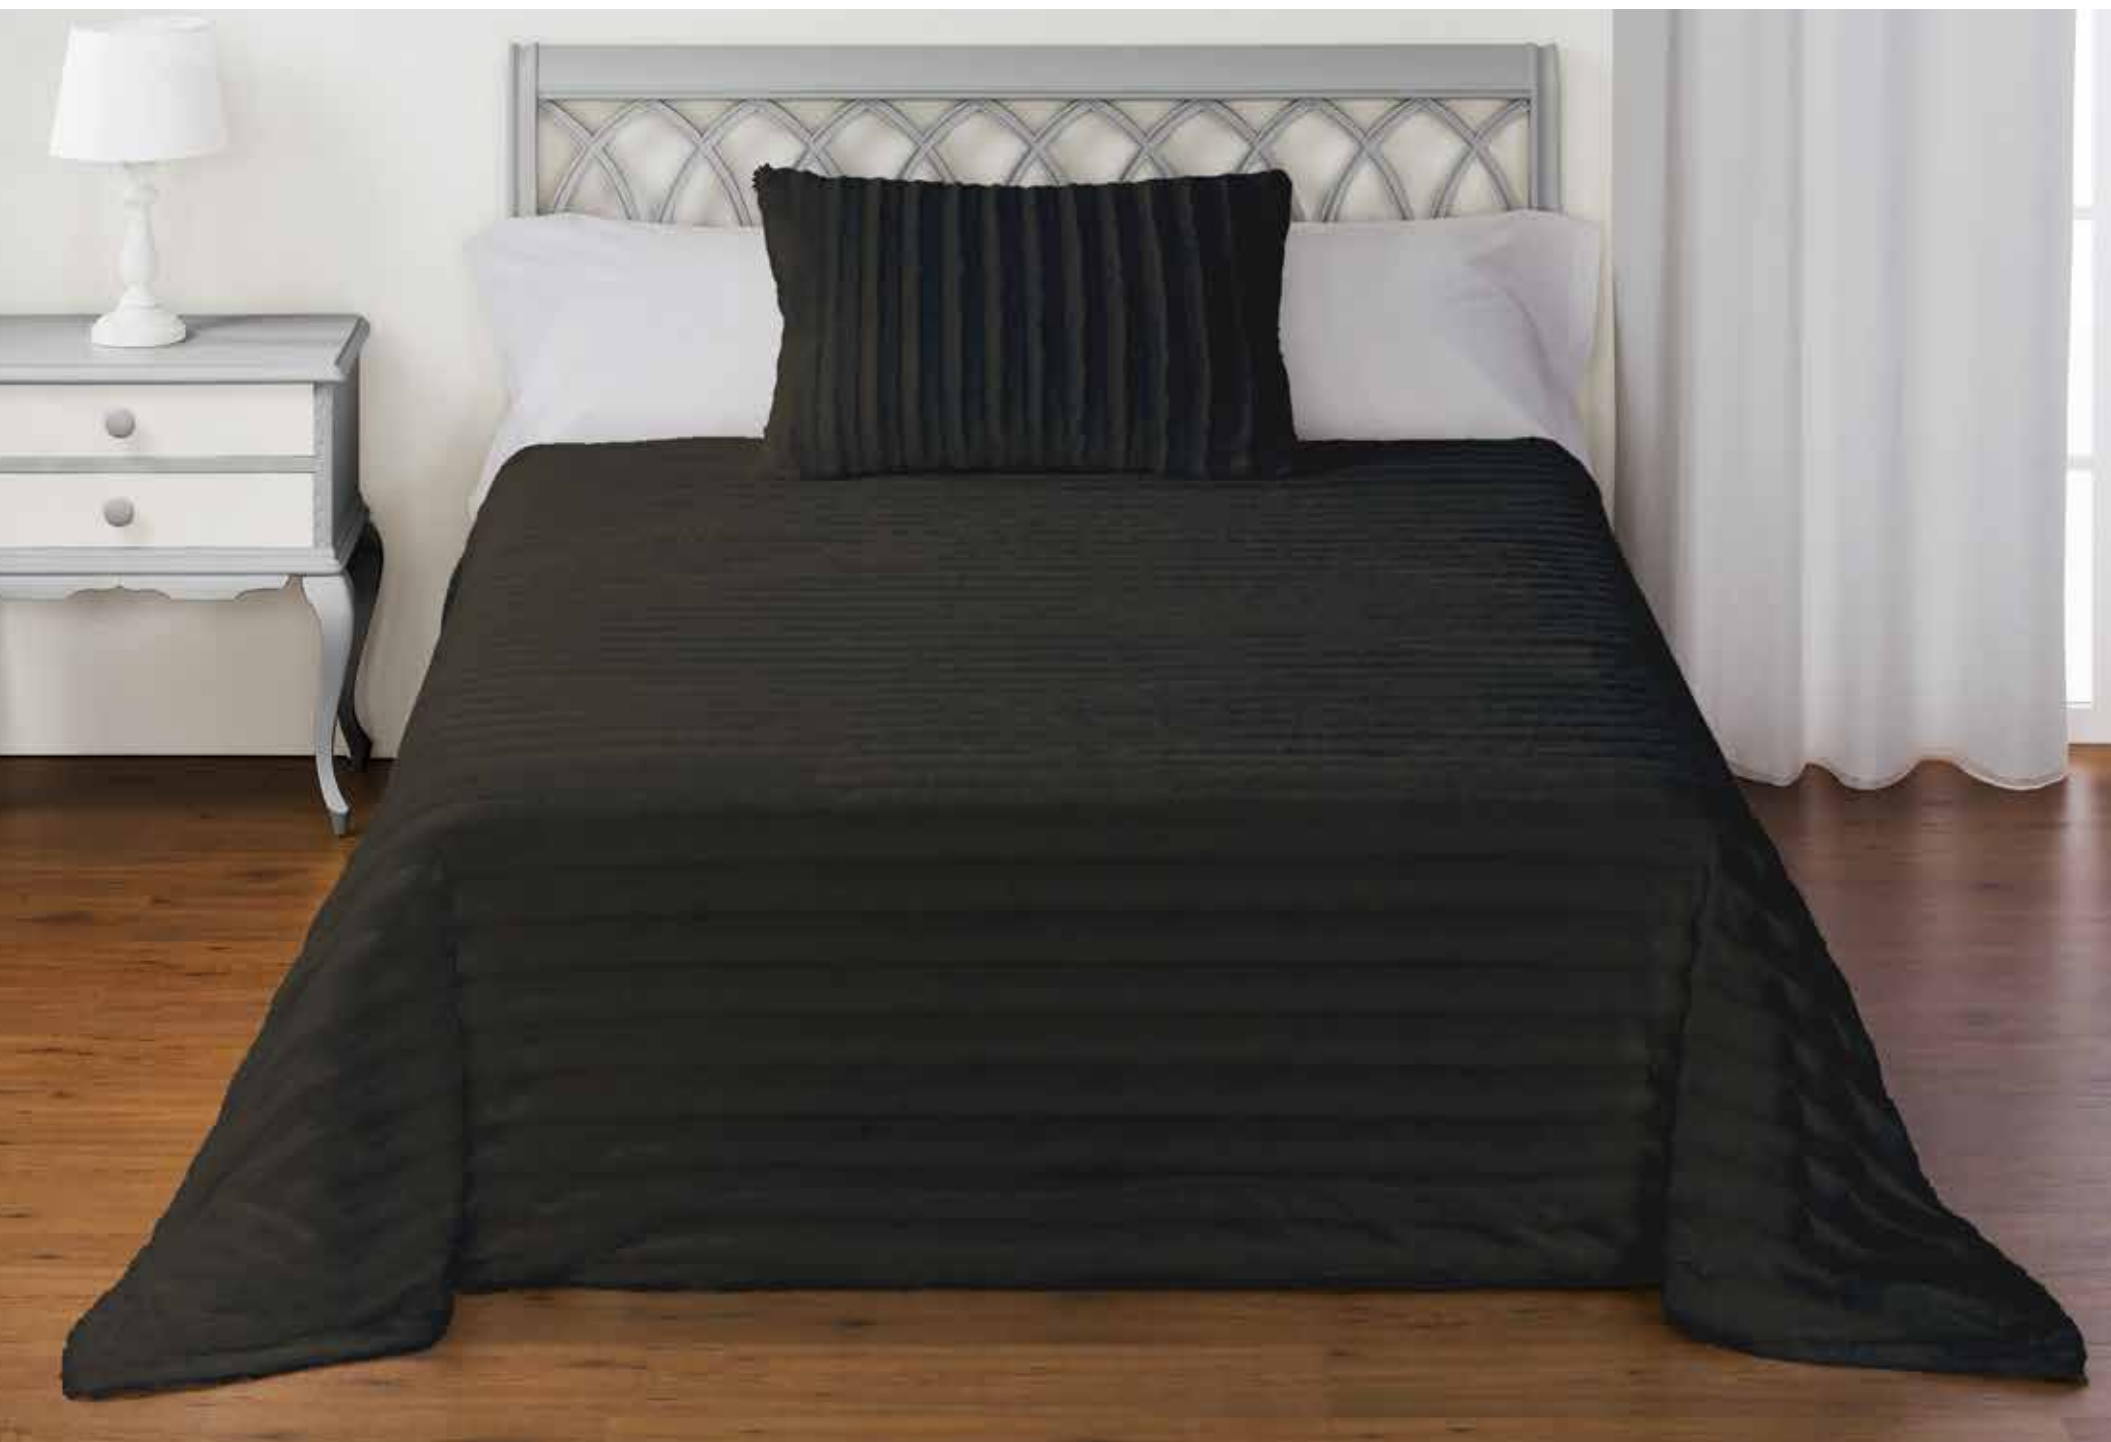

VISÓN
MANTA PELO
HAIR BLANKET

Composición: 100% poliéster

Medidas: 220 x 240 cm

Color; 21 marrón, 24 morado y 14 rojo

14 rojo

21 marrón

24 morado