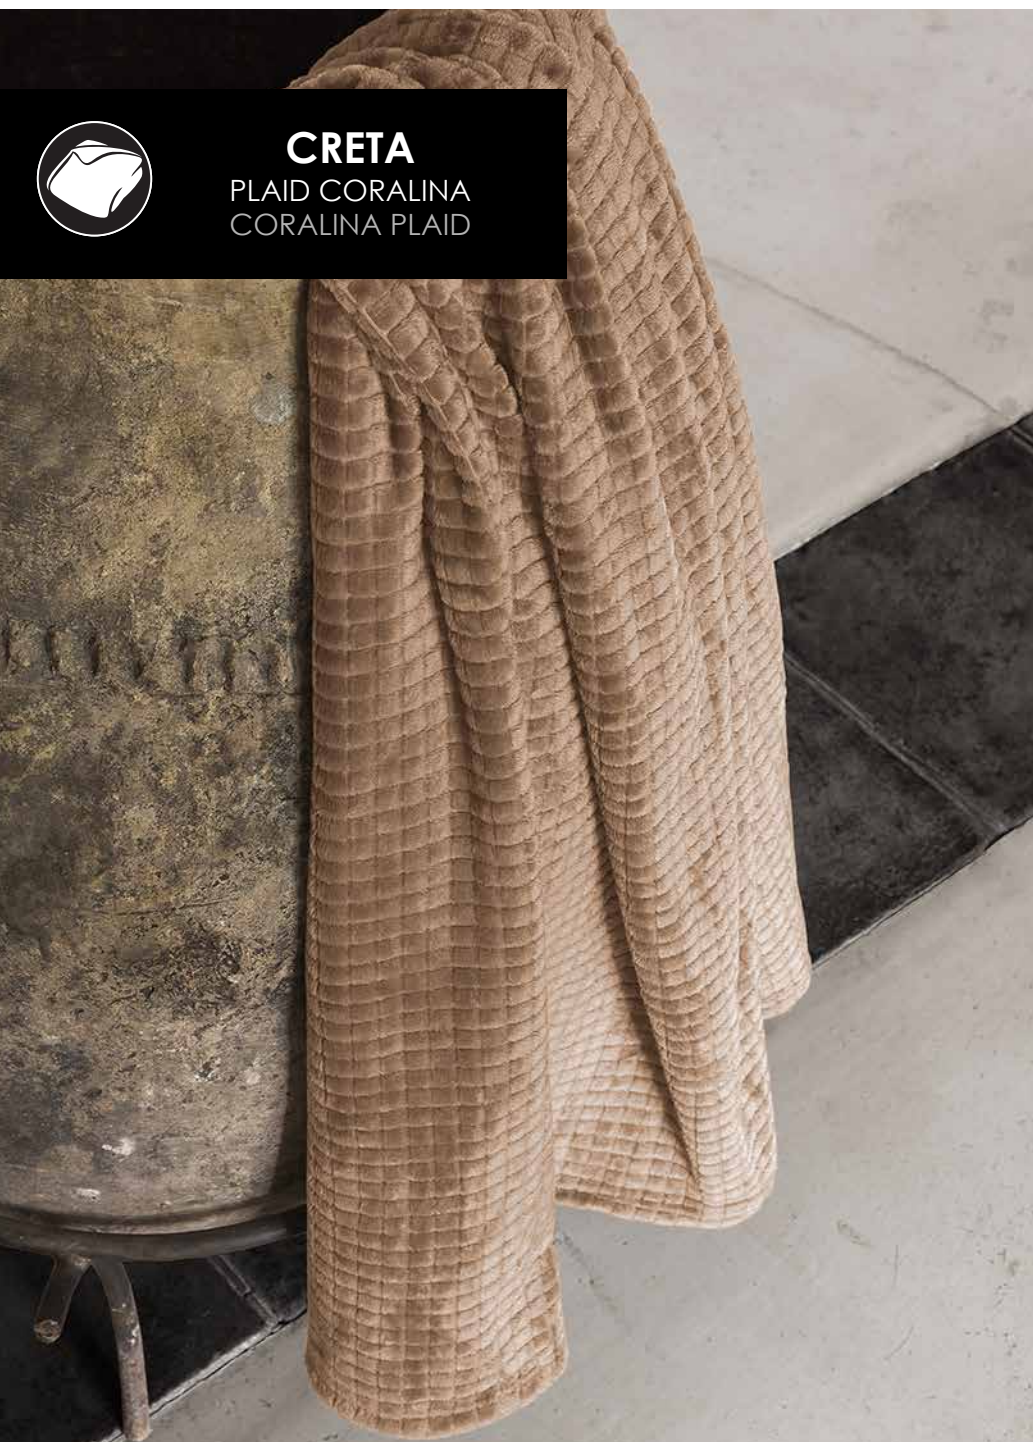

Composición: 100% poliéster
Colores: 15 beige, 21 marrón y 26 gris
Medidas Plaid: 130x160 cm

15 beige

21 marrón

26 gris

CRETA
PLAID CORALINA
CORALINA PLAID

CANALÉ
PLAID CORALINA
CORALINA PLAID

SHERPA

Composición: 50% algodón
50% acrílico