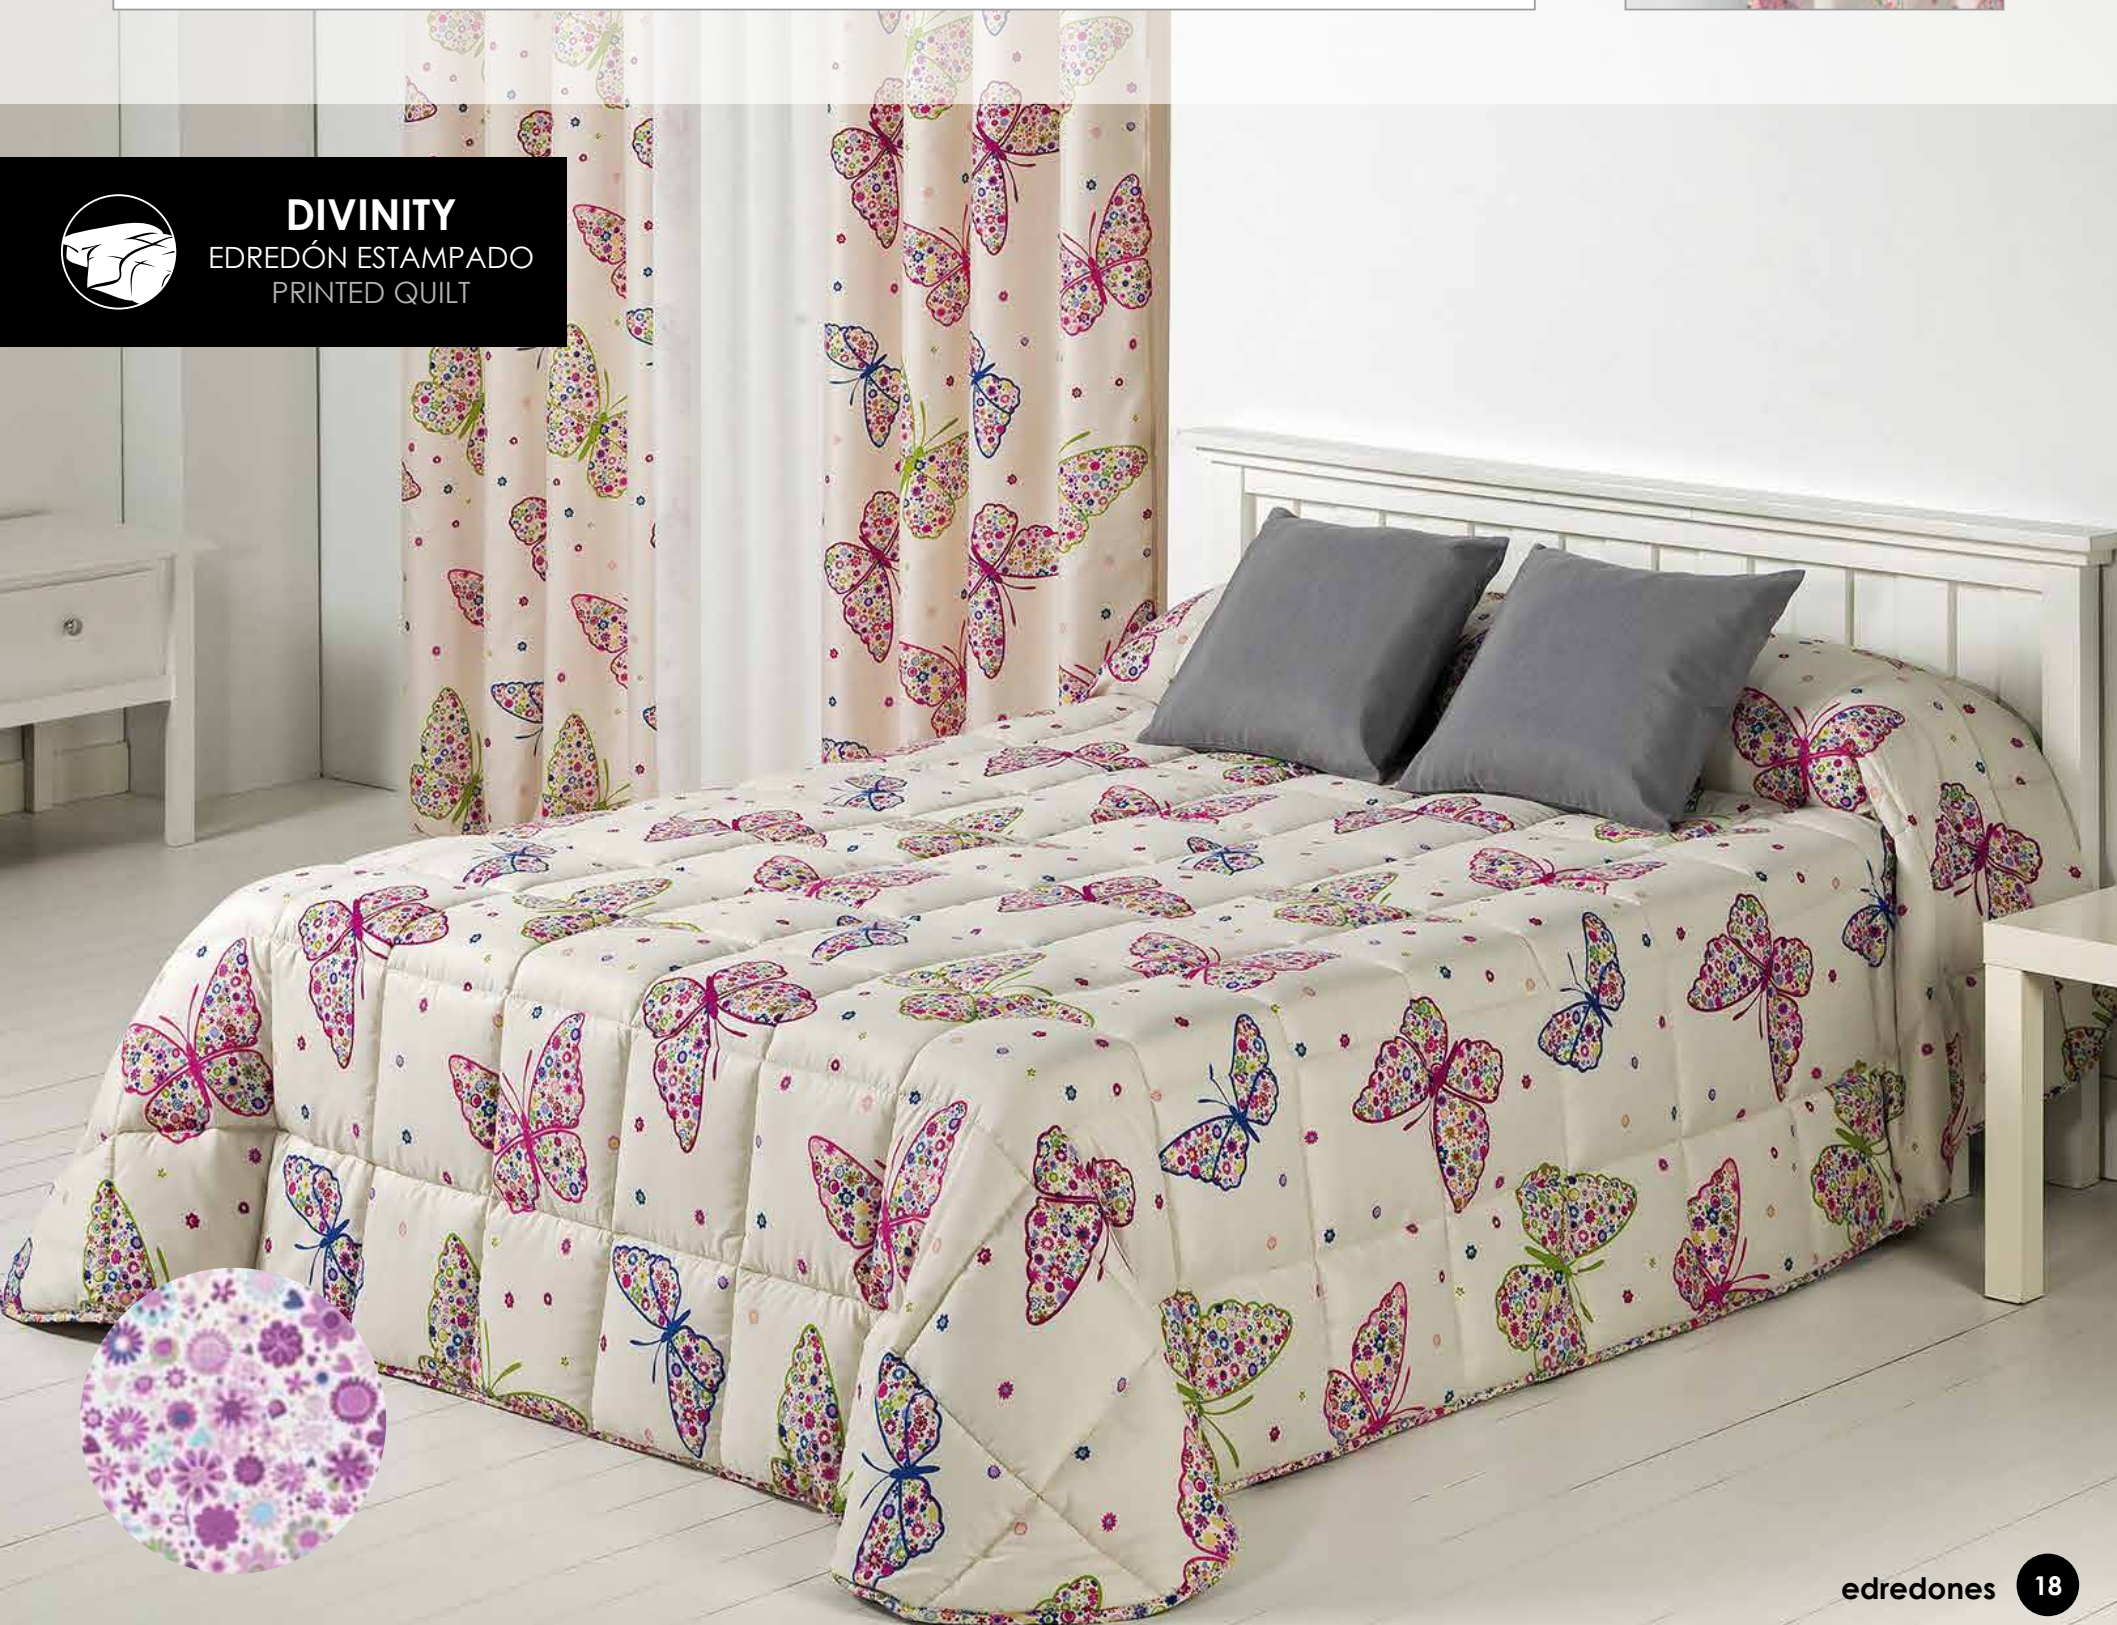

DIVINITY
EDREDÓN ESTAMPADO
PRINTED QUILT