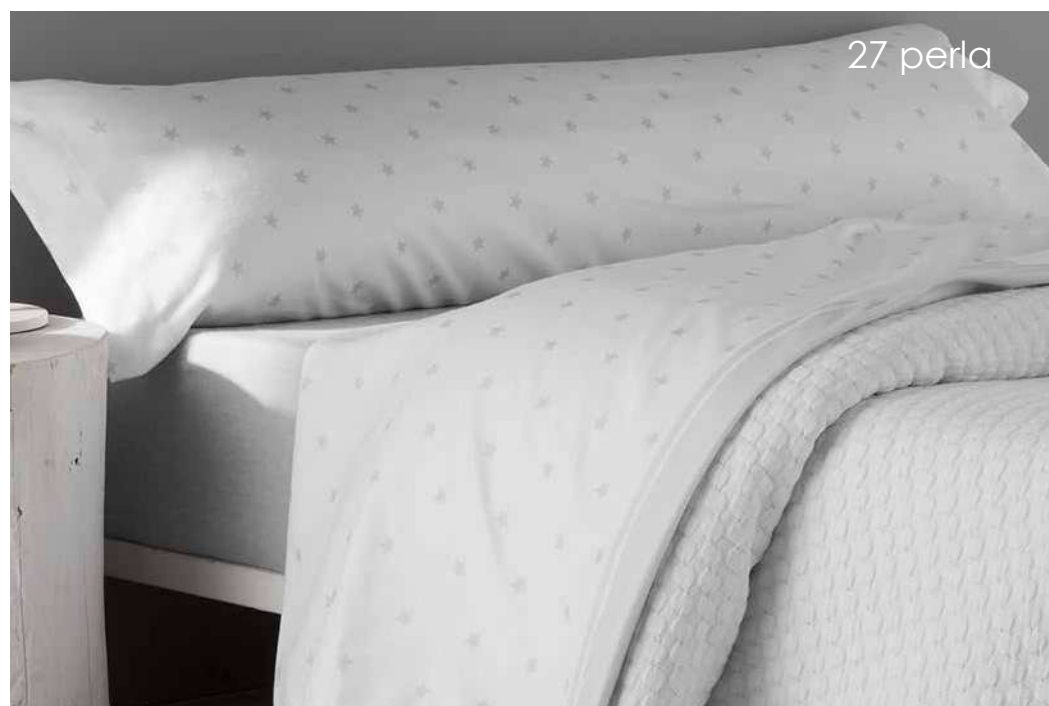

Cama 180 cm Encimera 270x270 cm + Bajera ajustable 180x200 cm + 2 Almohadas 46x110 cm.

10 celeste

06 rosa

27 perla

ALBA
SÁBANAS FRANELA
FLANNEL BED SHEET

90% algodón

Composición: 90% algodón - 10% poliéster