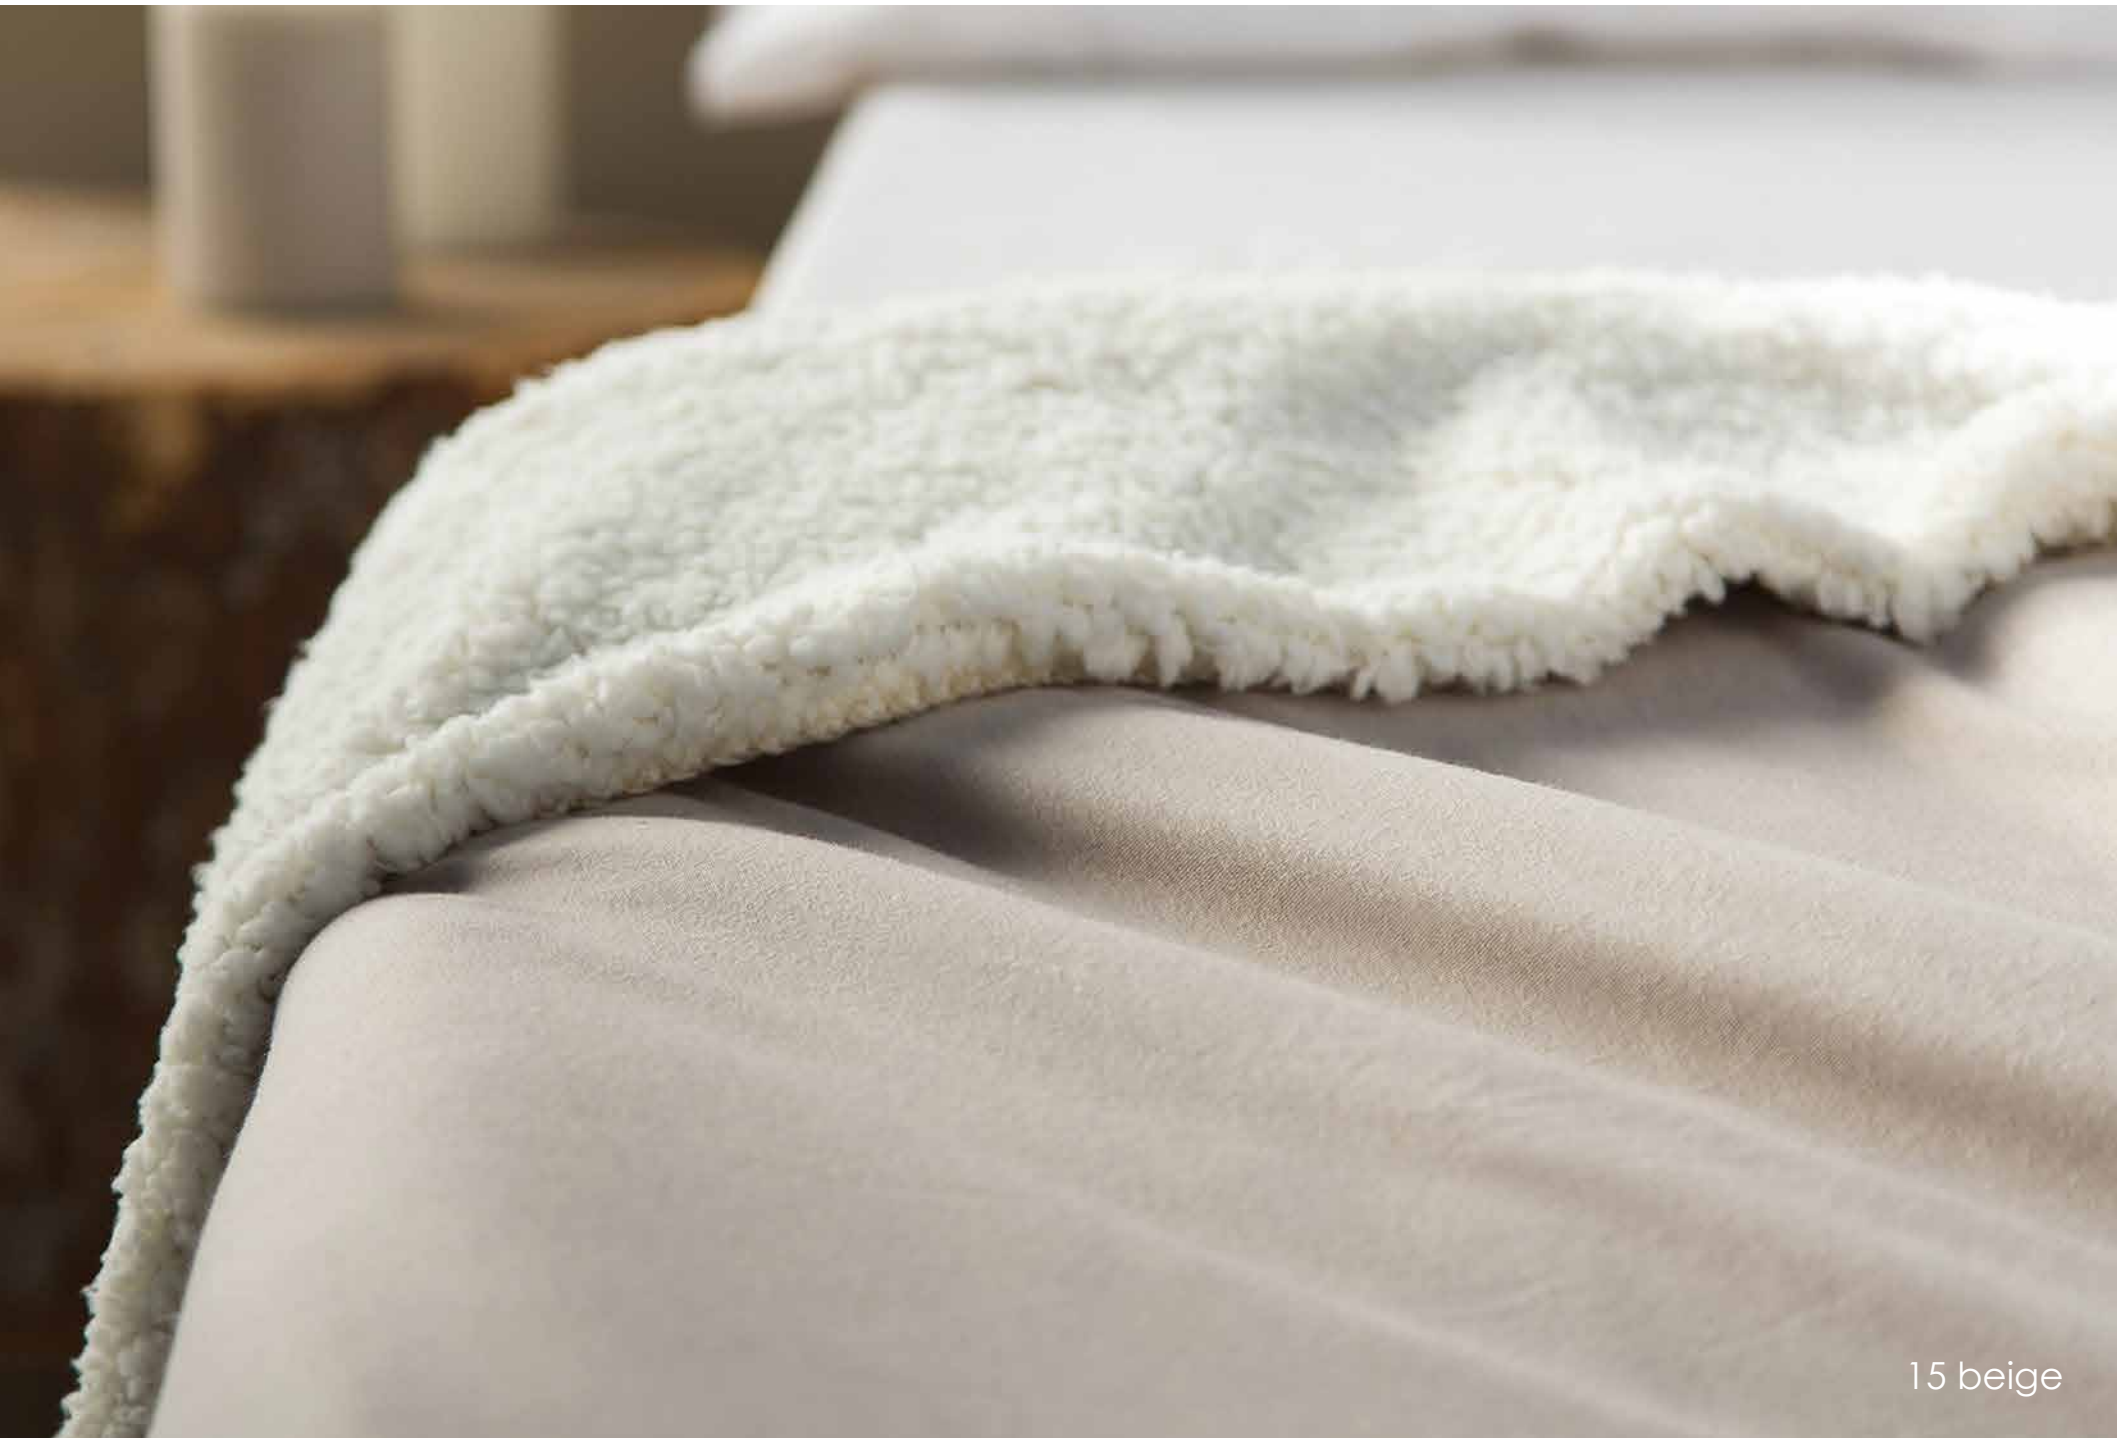

Medidas: 160 x 220 cm (medida cama 90 y 105 cm)
220 x 240 cm (medida cama 135 y 150 cm)

Color; 15 beige y 26 gris

26 gris

15 beige

STREET
MANTA CORALINA
CORALINA BLANKET

Composición: 100% poliéster

Medidas: 190 x 220 cm (medida cama 90 y 105 cm)
240 x 240 cm (medida cama 135 y 150 cm)