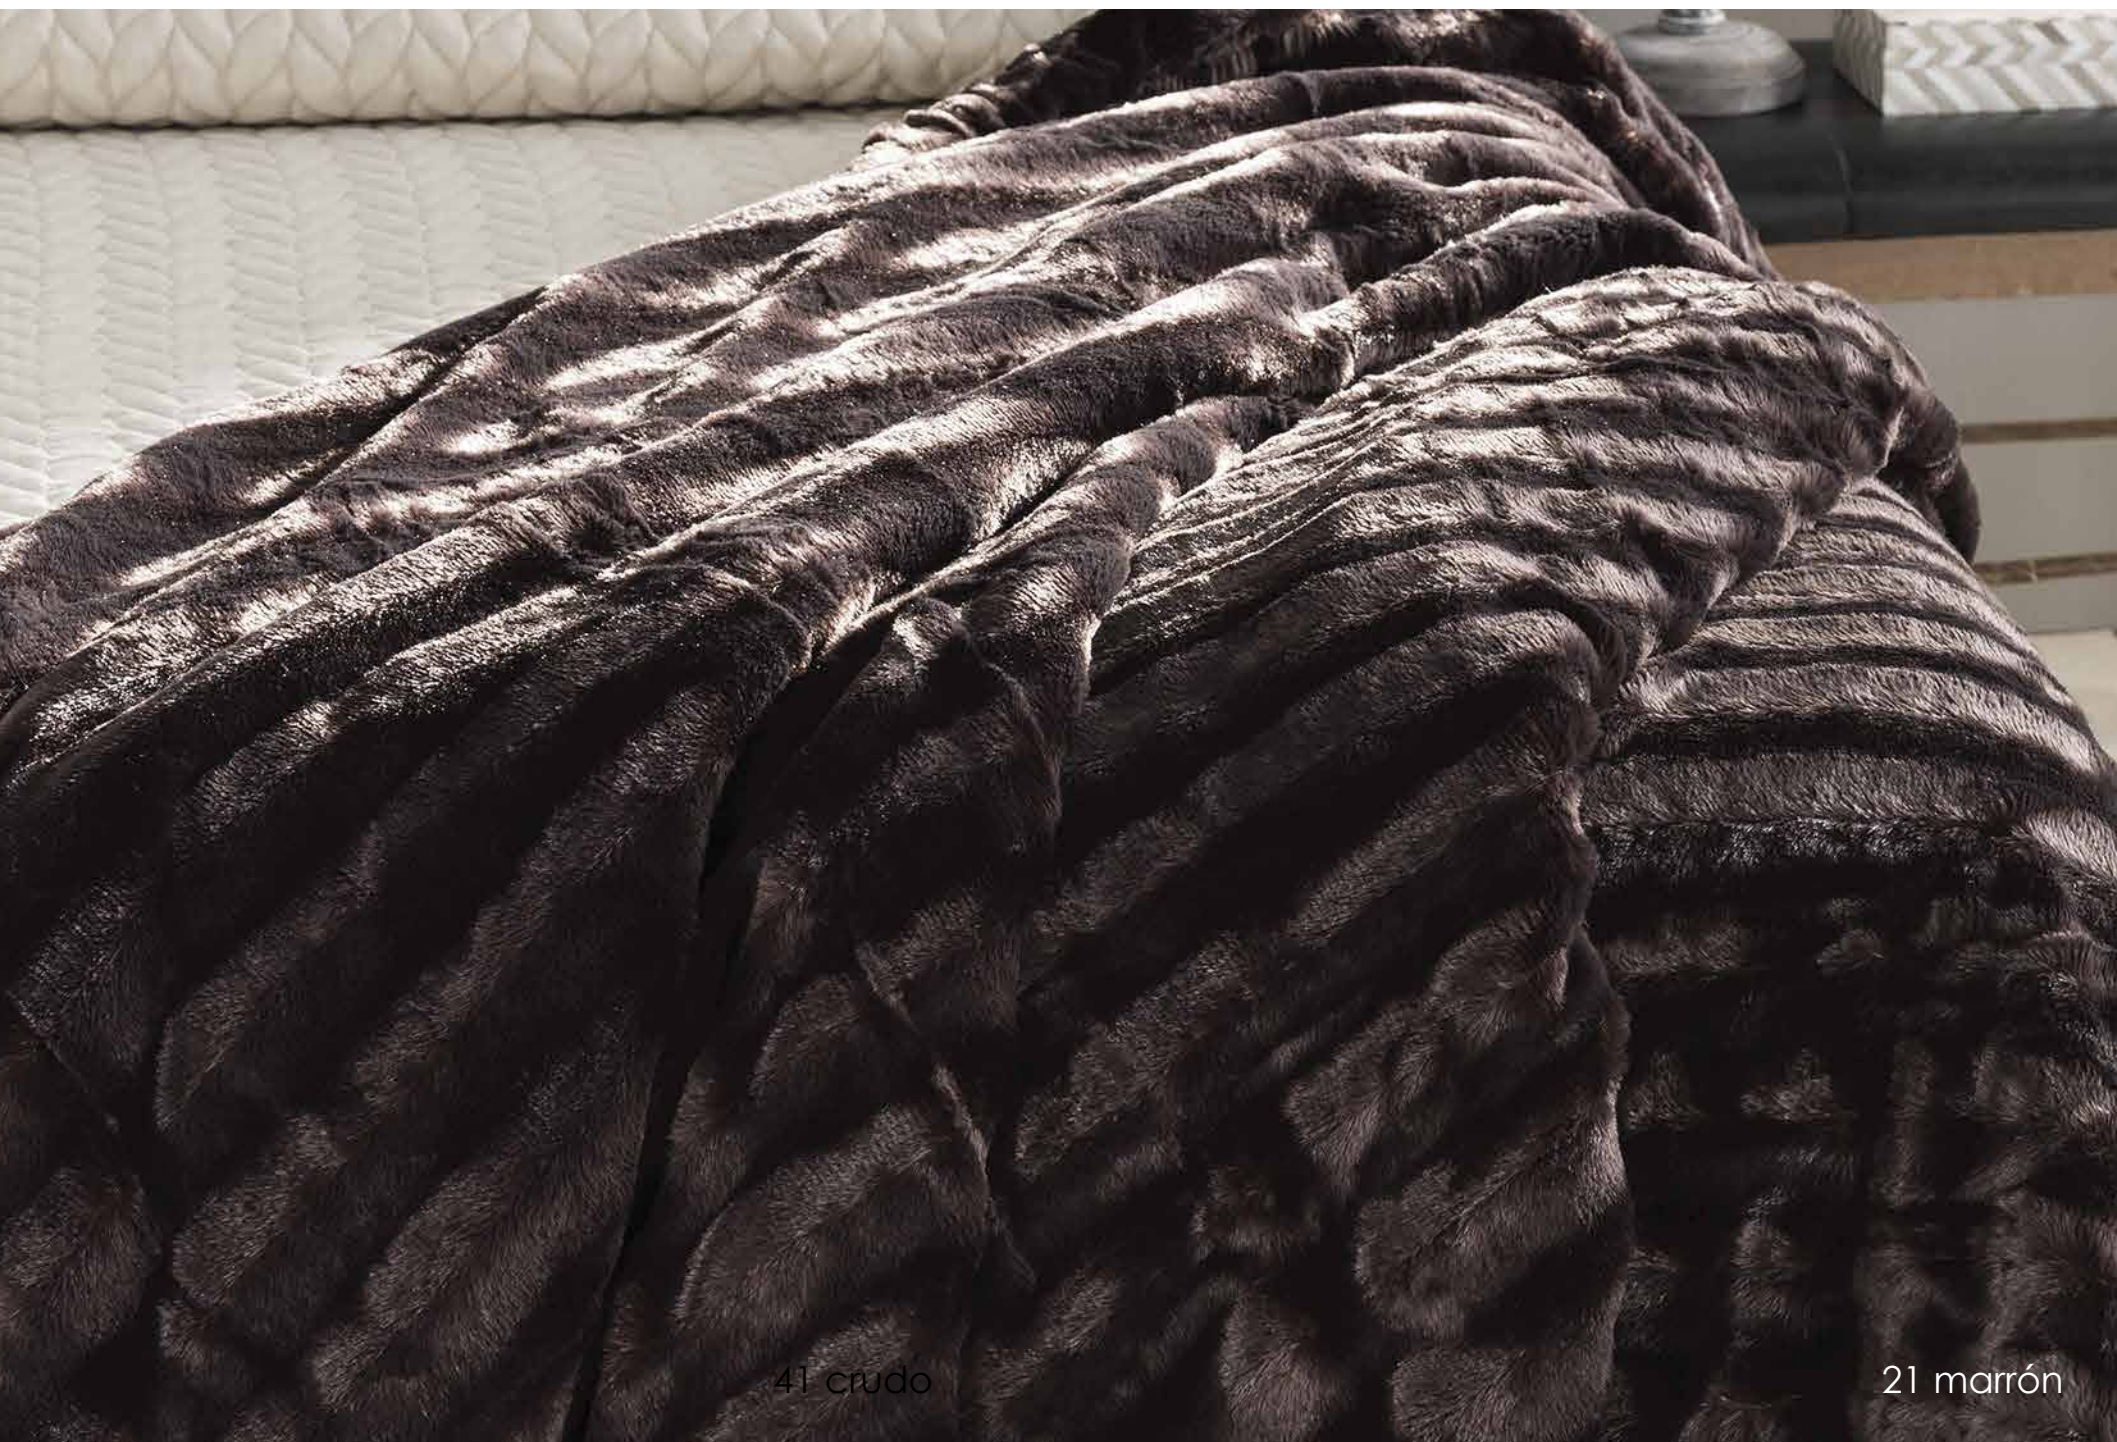

TÍBET
MANTA PELO
RACHEL BLANKET

Composición: 100% poliéster

Medidas: 240 x 240 cm (medida cama 135 y 150 cm)
Cojín: 50 x 70 cm

Color; 21 marrón, 02 crema, 26 gris y 24 morado

41 crudo

21 marrón