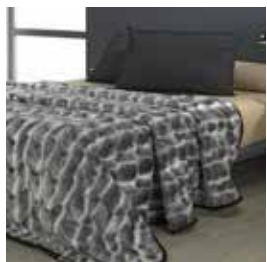

I.16 HIGH DECOR D/ I46

06 Negro / Black
33 Marrón / Brown

Tamaños / Sizes:
10- 220 x240

Composición / Composition:
85% Acrílico / Acrylic
15% Poliéster / Polyester

Presentación / Packing:
01- Caja / Box