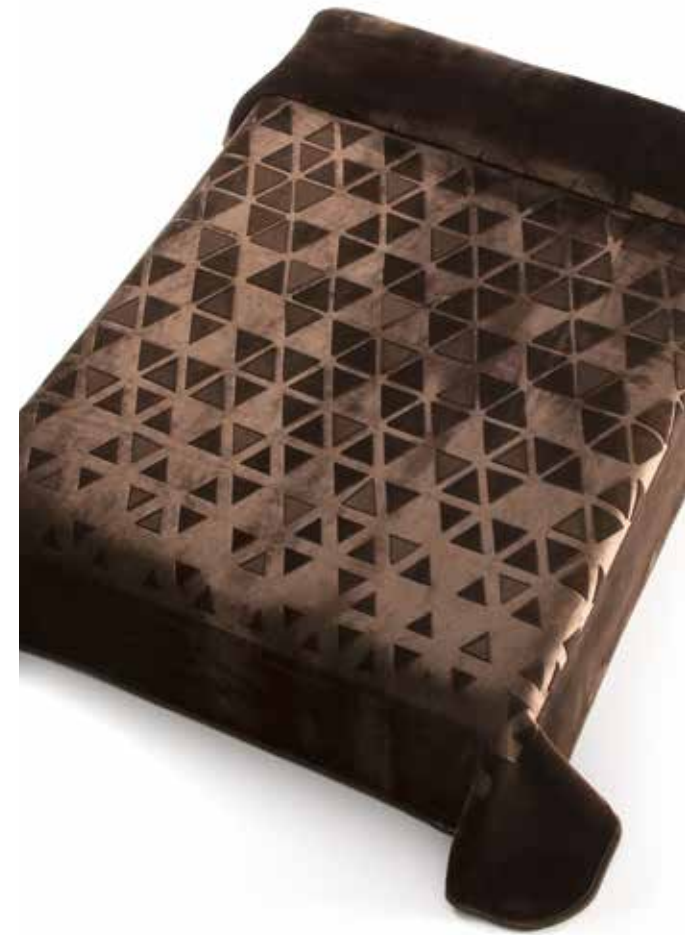

I.35 SERENA D/G18

Colores - Colours:

61 Lino - Linen	06 Gris - Grey
64 Maquillaje - Makeup	33 Marrón - Brown
36 Gris - Dark Grey	38 Esmeralda
37 Burdeos - Bordeaux	48 Petróleo
23 Natural	

Tamaño: 10- 220x240