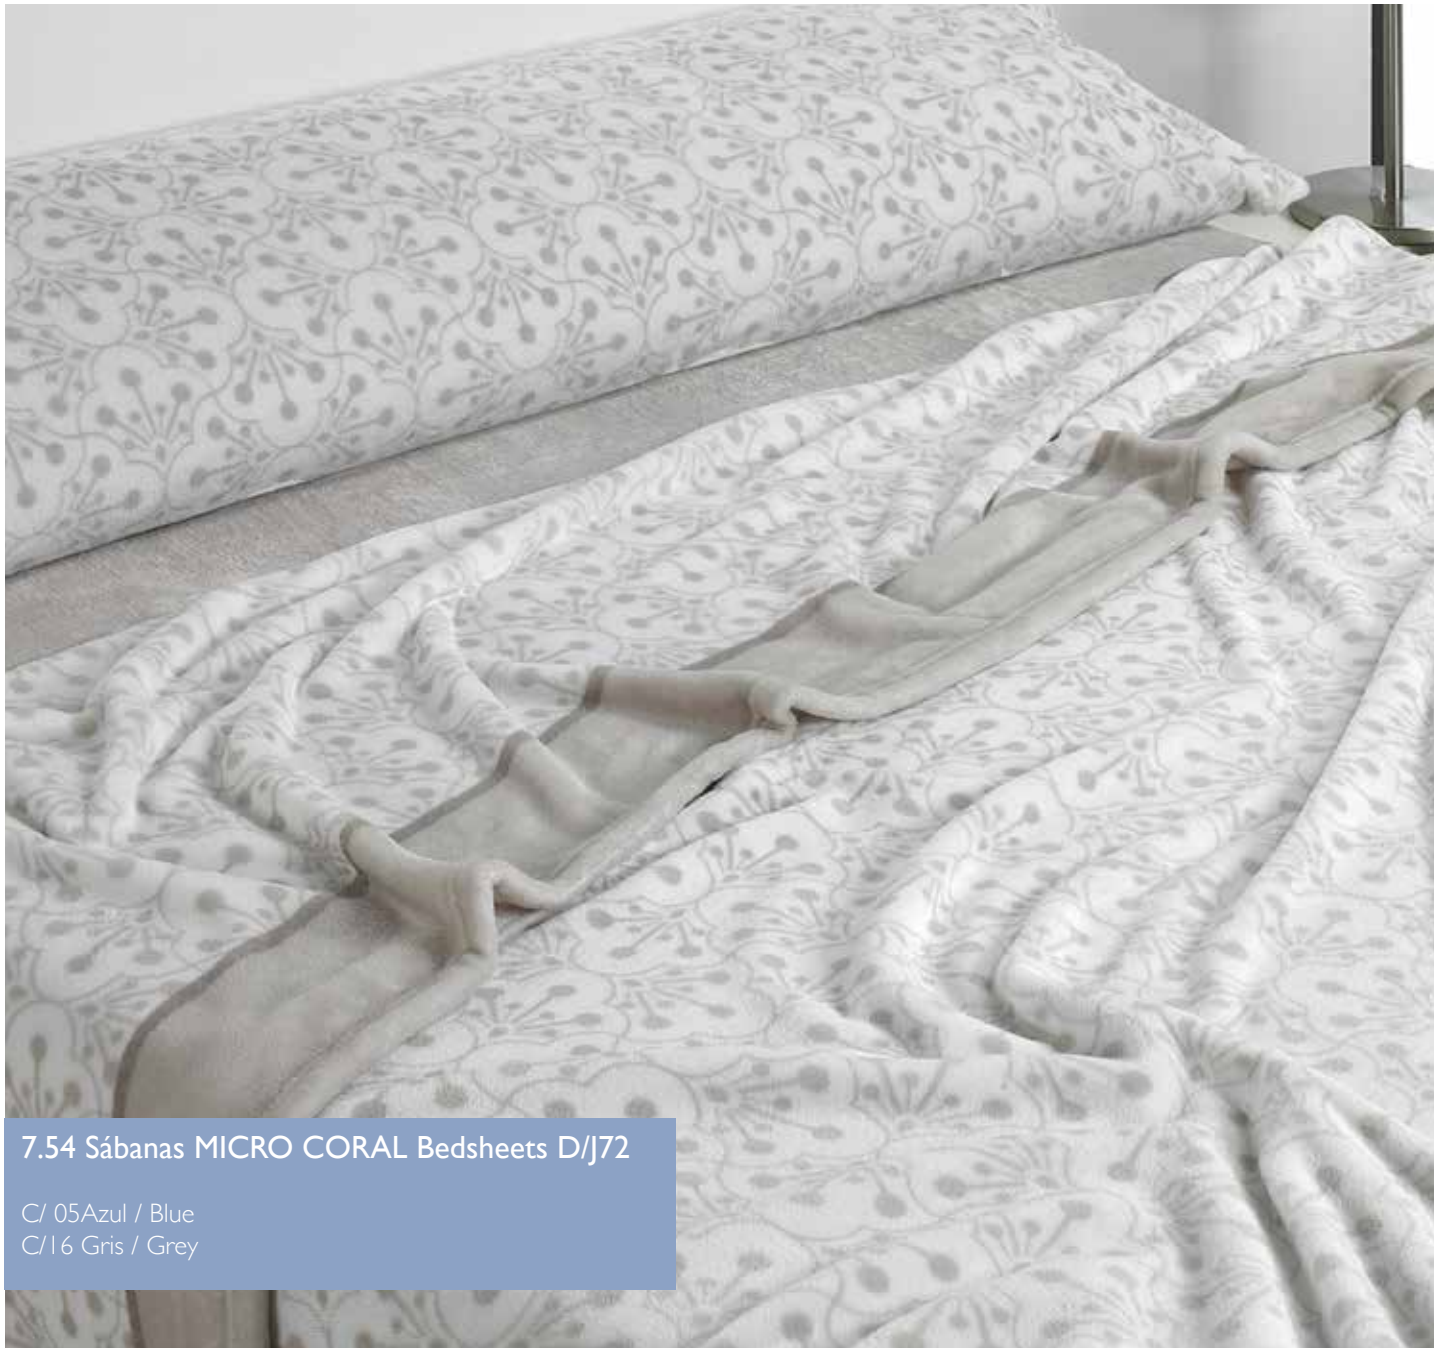

7.54 Sábanas MICRO CORAL Bedsheets D/J72
C/ 05Azul / Blue
C/16 Gris / Grey