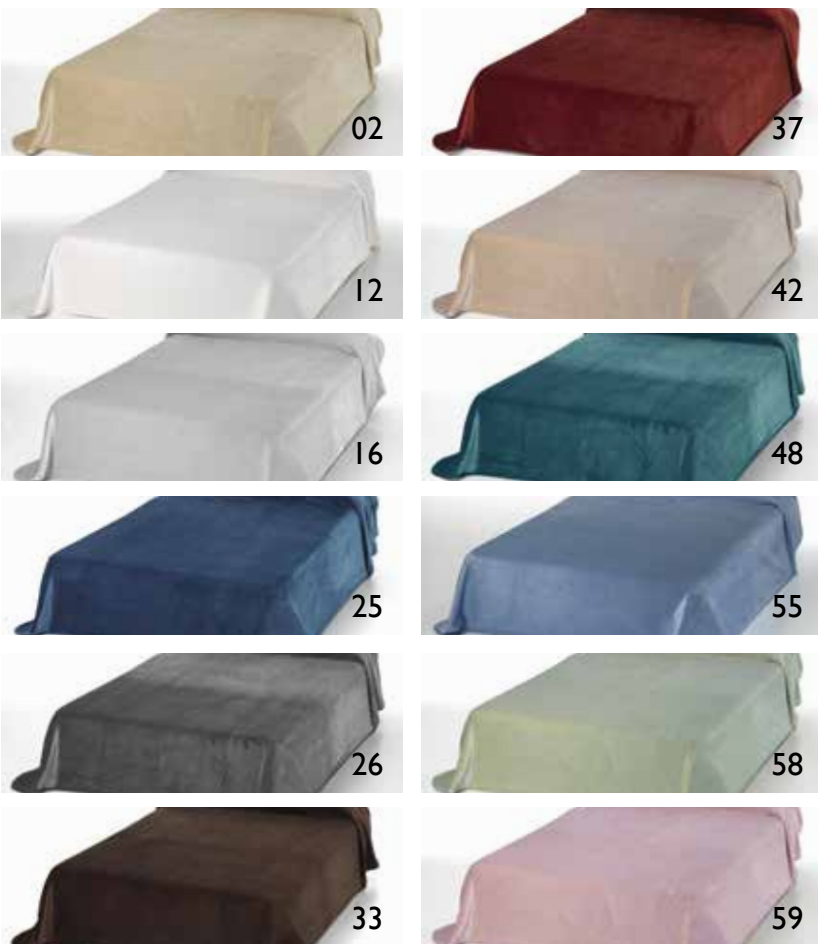

2.37 MORA COLOR LISA D/ B93