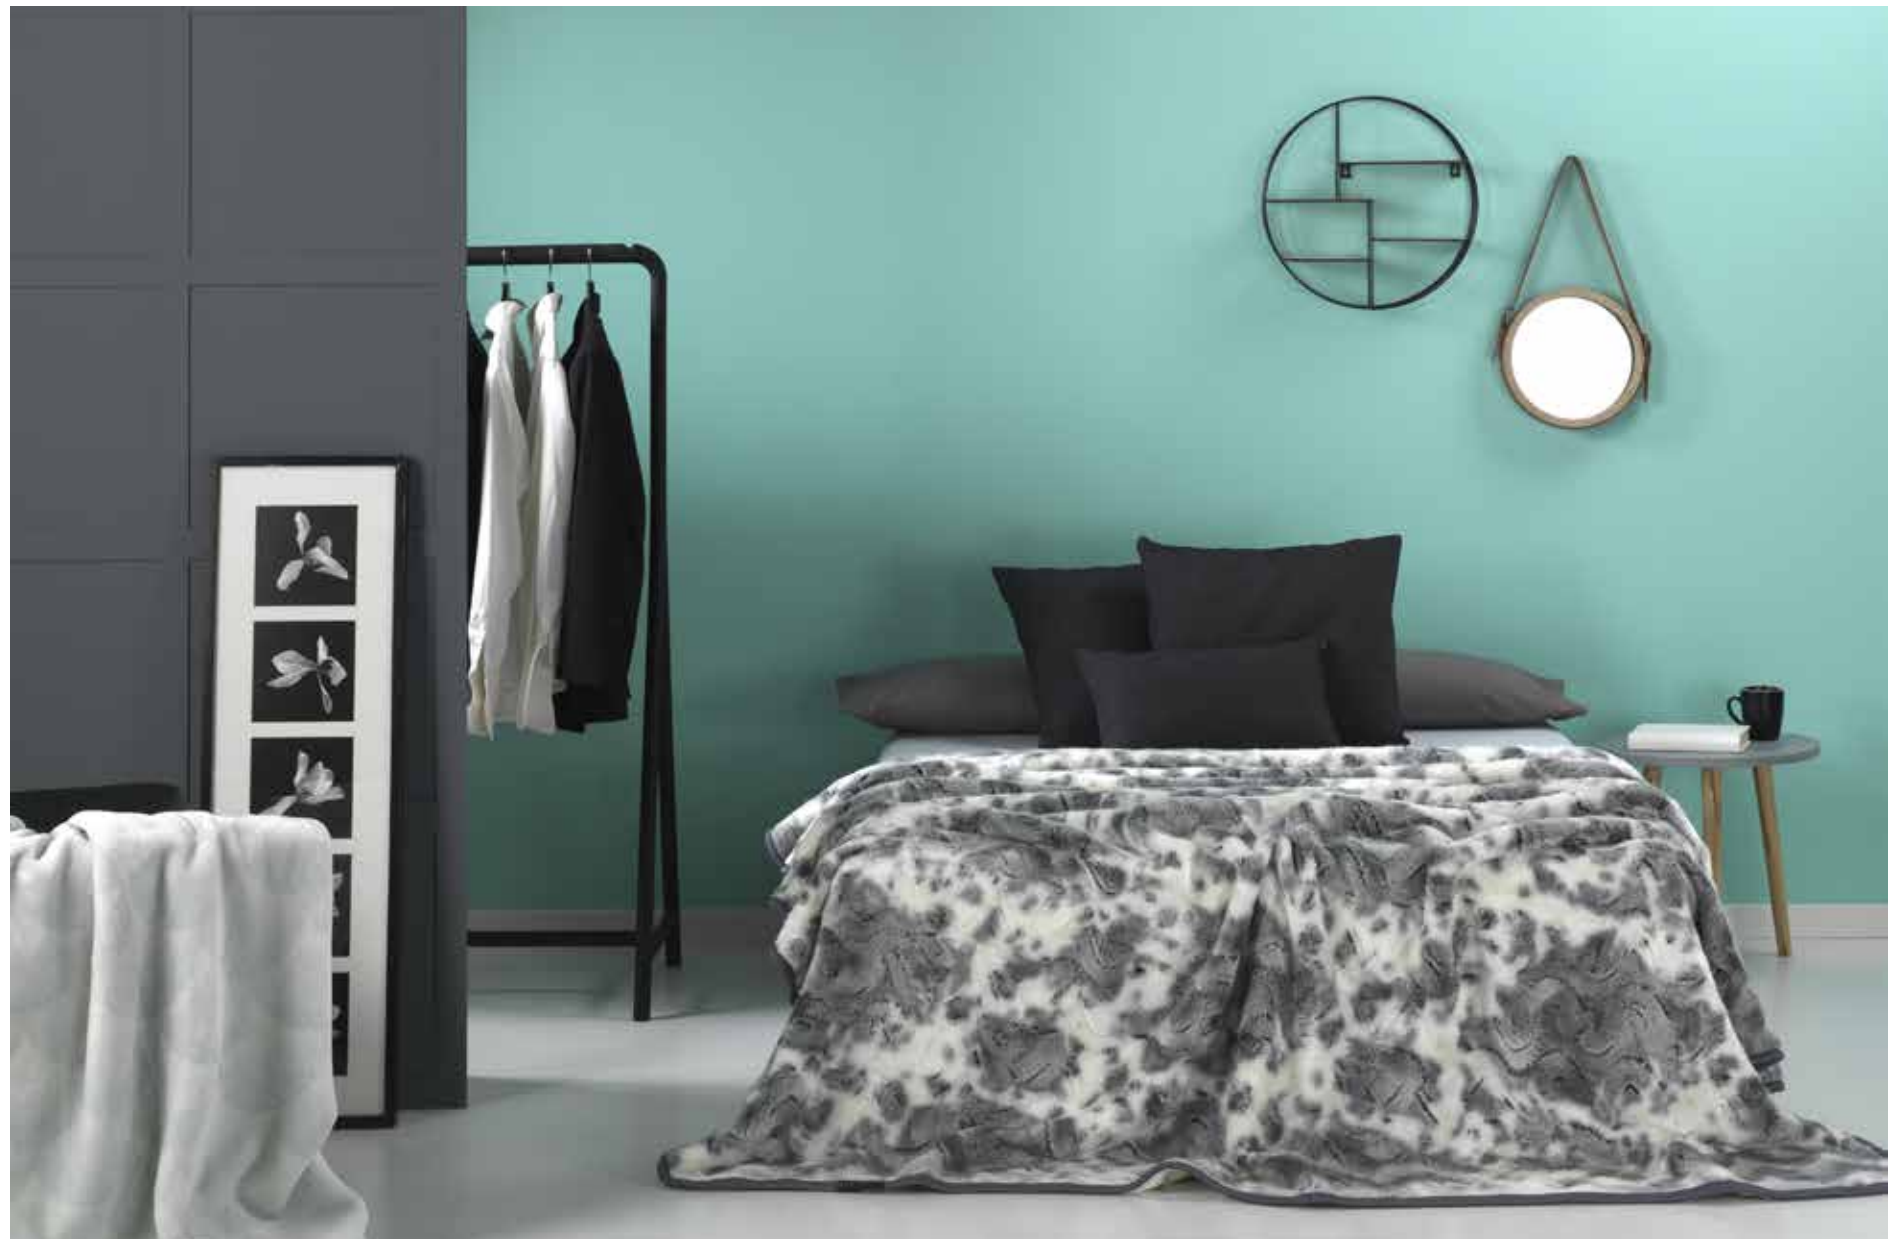

Tamaño: 10- 220x240

I.34 MORA PEL LUXE D/ 97I

Colores - Colours:

- 23 Natural
- 26 Beige
- 33 Marron - Brown
- 37 Burdeos / Bordeaux

Tamaño: 10- 220x240

I.16 MORA PEL LUXE D/ 828

Colores - Colours:

06 Negro - Black
33 Marron - Brown