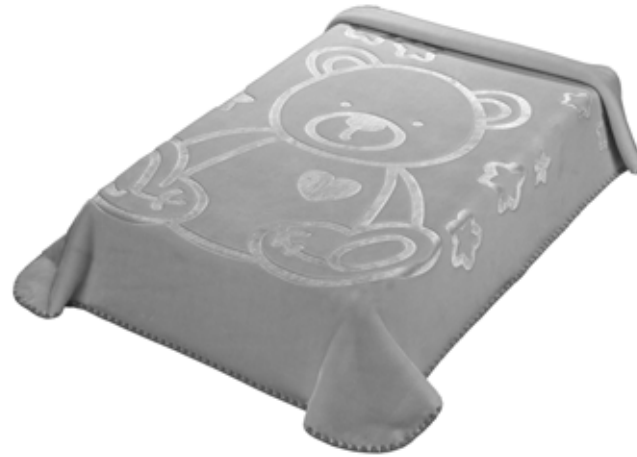

06 - 160x240

01 Multicolor

I.30 BUBBLES D/ J61

03 - 80x110  
04 - 110x140

14 Rosa / Pink  
42 Crudo / Ecrú  
45 Azul / Blue  
46 Gris / Grey

I.21 COLOUR KIDS I97

04 - 110x140

14 ROSA / PINK  
42 CRUDO / ECRU  
45 AZUL / BLUE  
46 GRIS / GREY